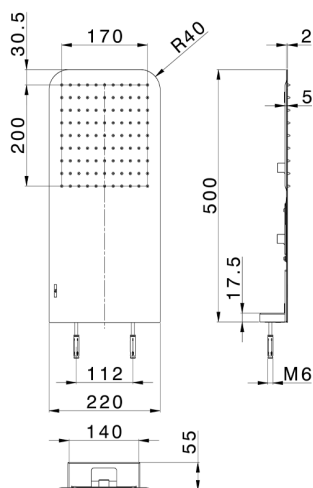

Soffione a parete 500x220 mm raggiato LYNOX_ZS122100

MODELLO **ZS122100**

Soffione a parete 500x220 mm raggiato, funzione pioggia, con valvola di sicurezza brevettata, acciaio inox AISI 304

FINITURE DISPONIBILI

D1 D1 Inox Spazzolato

CARATTERISTICHE

2026-05-15