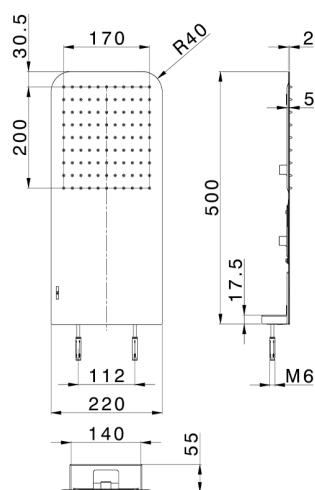

Soffione a parete 500x220 mm raggiato LYNOX_ZS122100

MODELLO **ZS122100**

Soffione a parete 500x220 mm raggiato, funzione pioggia, con valvola di sicurezza brevettata, acciaio inox AISI 304

FINITURE DISPONIBILI

D1 D1 Inox Spazzolato

CARATTERISTICHE

2026-07-01