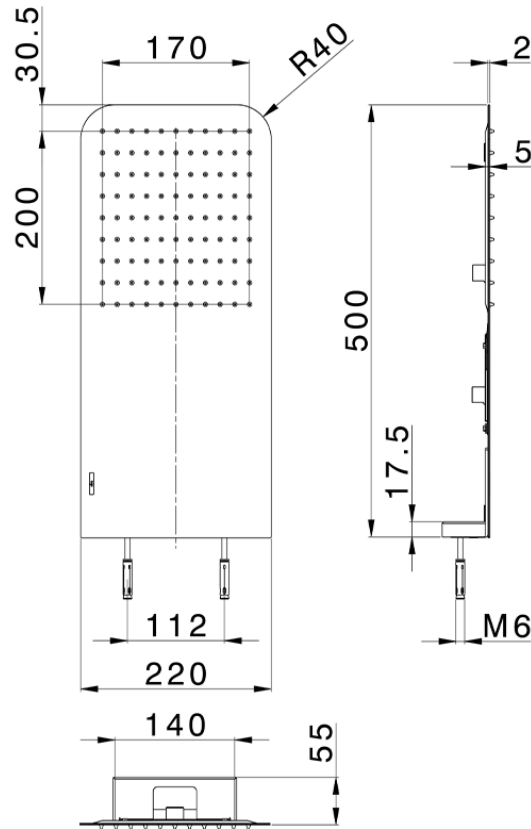

Soffione a parete 500x220 mm raggiato LYNOX\_ZS122100

ZS122100

<https://www.huberitalia.com/soffione-a-parete-500x220-mm-raggiato-lynnox-zs122100>

2026-07-01