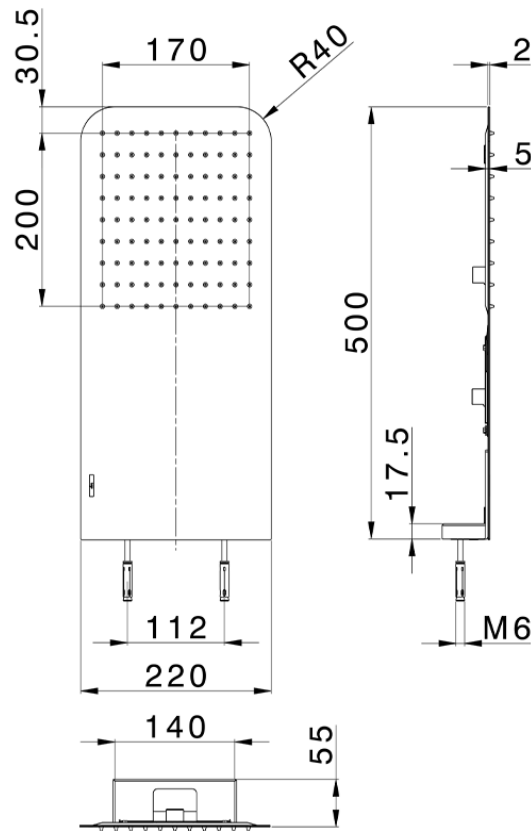

Soffione a parete 500x220 mm raggiato LYNOX\_ZS122100

ZS122100

<https://www.huberitalia.com/soffione-a-parete-500x220-mm-raggiato-lynnox-zs122100>

2026-05-15