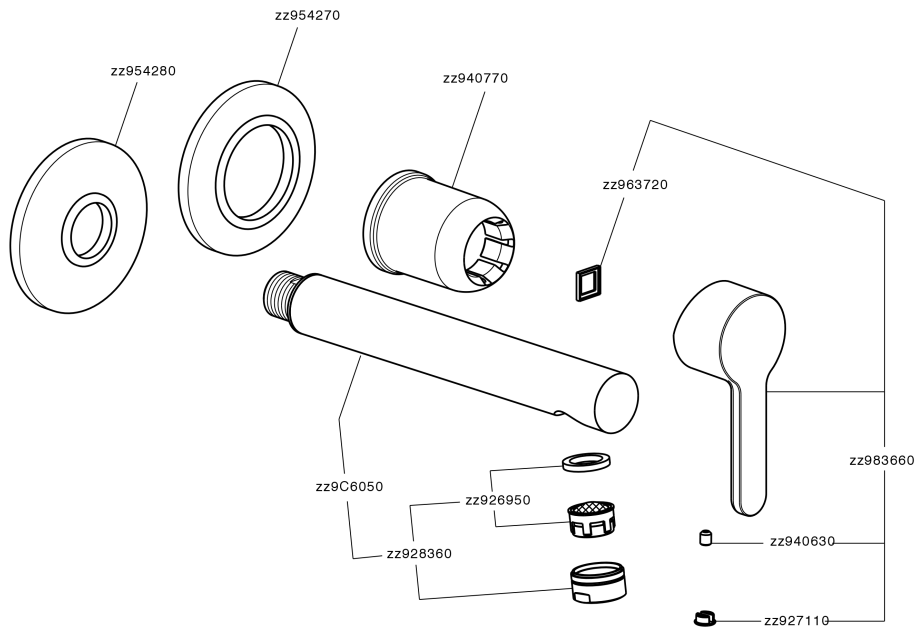

Parte esterna monocomando lavabo a parete H2_H2005512

H2005512

<https://www.huberitalia.com/parte-esterna-monocomando-lavabo-a-parete-h2-h2005512>