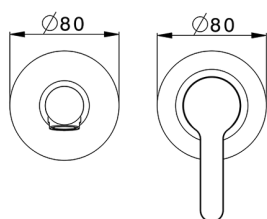

Parte esterna monocomando lavabo a parete H2_H2005512

MODELLO **H2005512**

Parte esterna monocomando lavabo a parete, senza parte incasso, bocca L.250 mm, per art. Easy-Box ZB002450 e art. ZB025510

FINITURE DISPONIBILI

CARATTERISTICHE

Installazione **Incasso**

Parti Incasso necessarie **ZB002450**