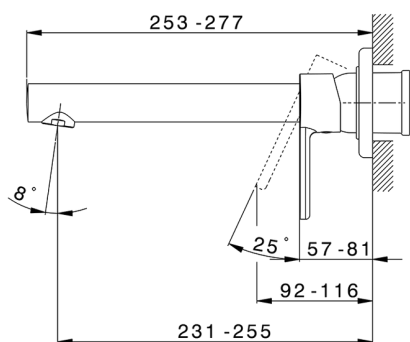

Parte esterna monocomando lavabo a parete H2_H2005512

MODELLO **H2005512**

Parte esterna monocomando lavabo a parete, senza parte incasso, bocca L.250 mm, per art. Easy-Box ZB002450 e art. ZB025510

FINITURE DISPONIBILI

CARATTERISTICHE

Installazione **Incasso**

Parti Incasso necessarie **ZB002450**