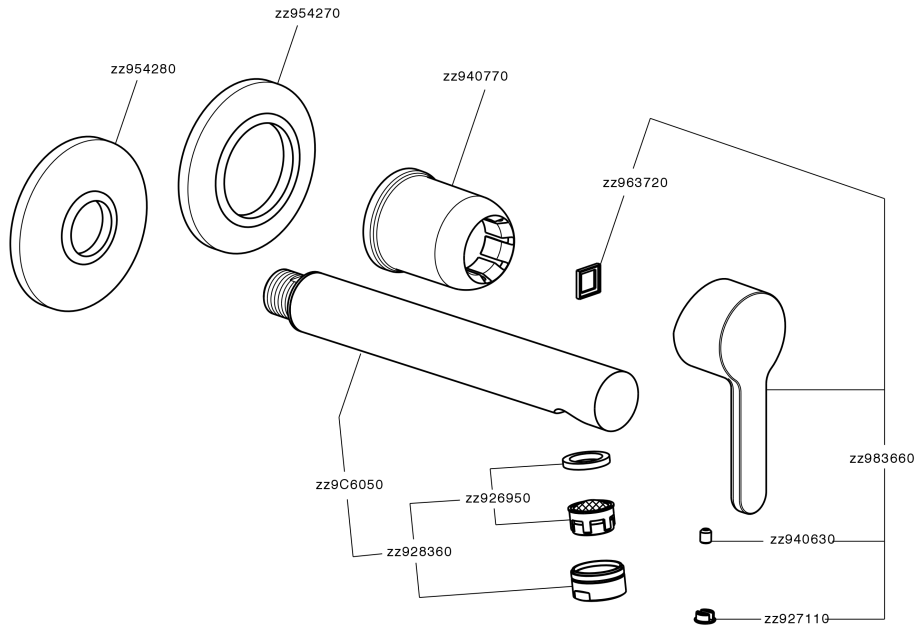

Parte esterna monocomando lavabo a parete H2_H2005512

H2005512

<https://www.huberitalia.com/parte-esterna-monocomando-lavabo-a-parete-h2-h2005512>

Parte incasso monocomando lavabo a parete Easy-Box INCASSO_ZB002450

ZB002450 <https://www.huberitalia.com/parte-incasso-monocomando-lavabo-a-parete-easy-box-incasso-zb002450>

2026-04-29