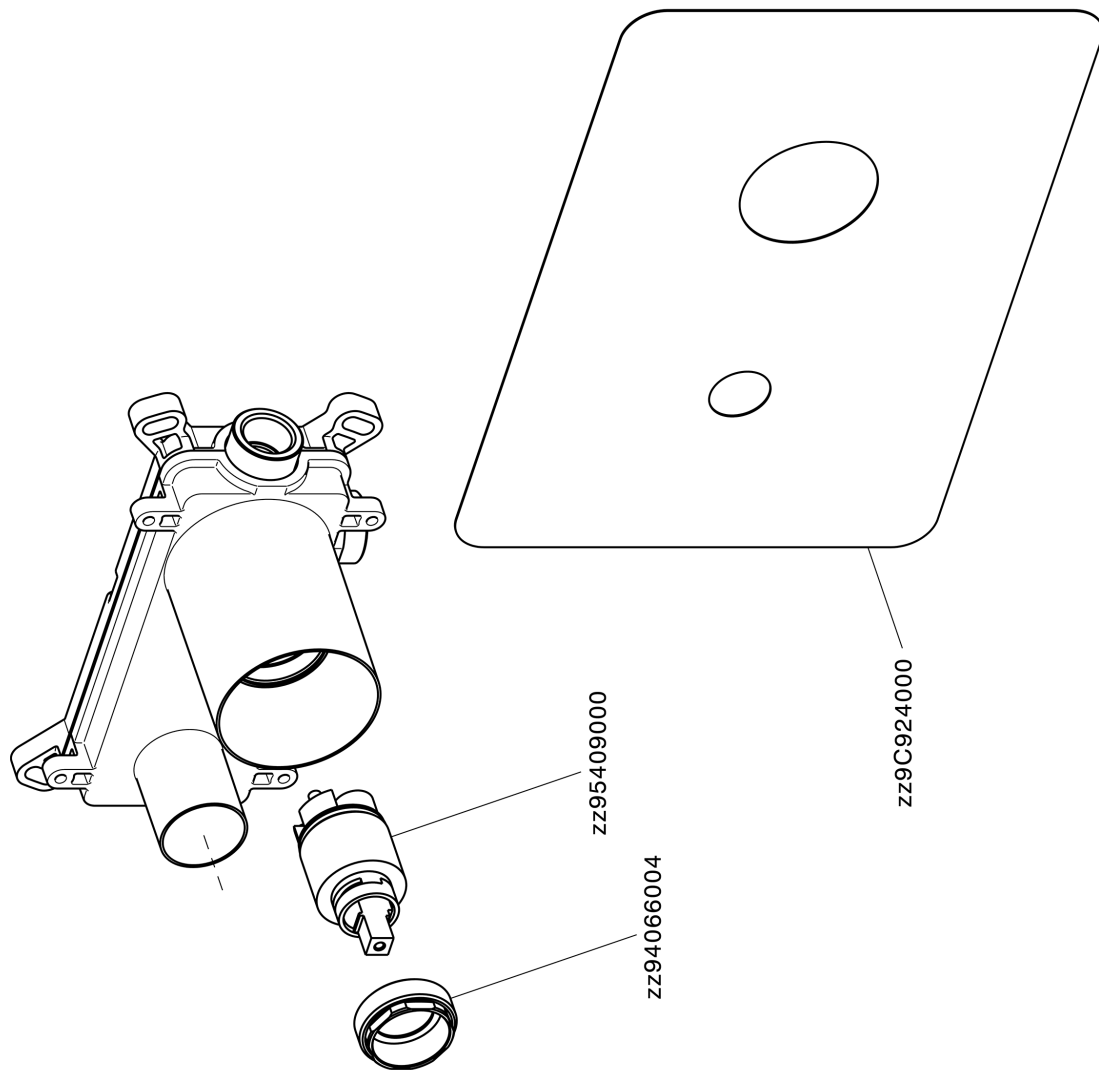

Parte esterna monocomando lavabo a parete H2_H2005512

H2005512

<https://www.huberitalia.com/parte-esterna-monocomando-lavabo-a-parete-h2-h2005512>

Parte incasso monocomando lavabo a parete Easy-Box INCASSO_ZB002450

ZB002450 <https://www.huberitalia.com/parte-incasso-monocomando-lavabo-a-parete-easy-box-incasso-zb002450>

2026-04-29