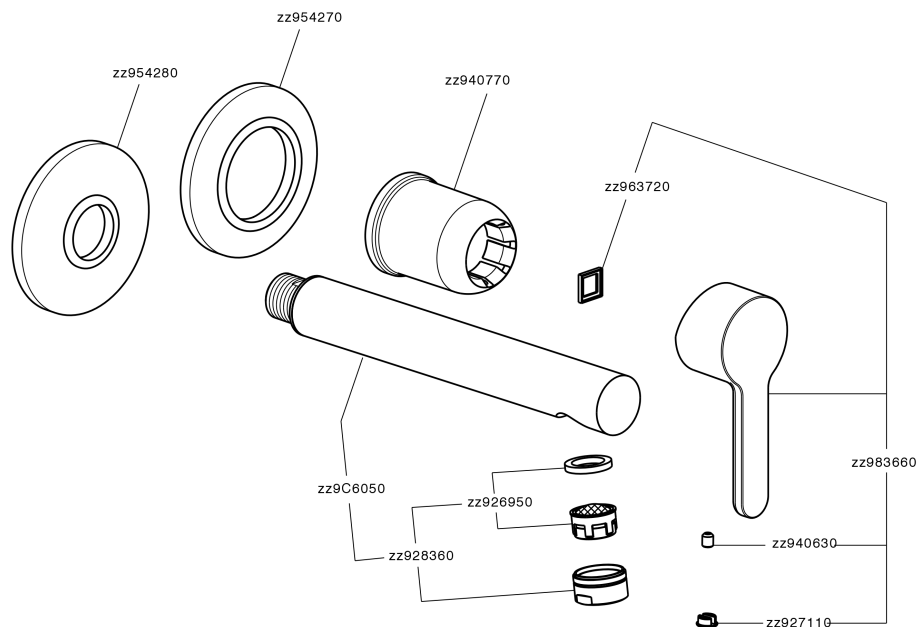

Parte esterna monocomando lavabo a parete H2_H2005512

H2005512

<https://www.huberitalia.com/parte-esterna-monocomando-lavabo-a-parete-h2-h2005512>

Parte incasso monocomando lavabo a parete Easy-Box INCASSO_ZB002450

ZB002450 <https://www.huberitalia.com/parte-incasso-monocomando-lavabo-a-parete-easy-box-incasso-zb002450>

2026-06-27