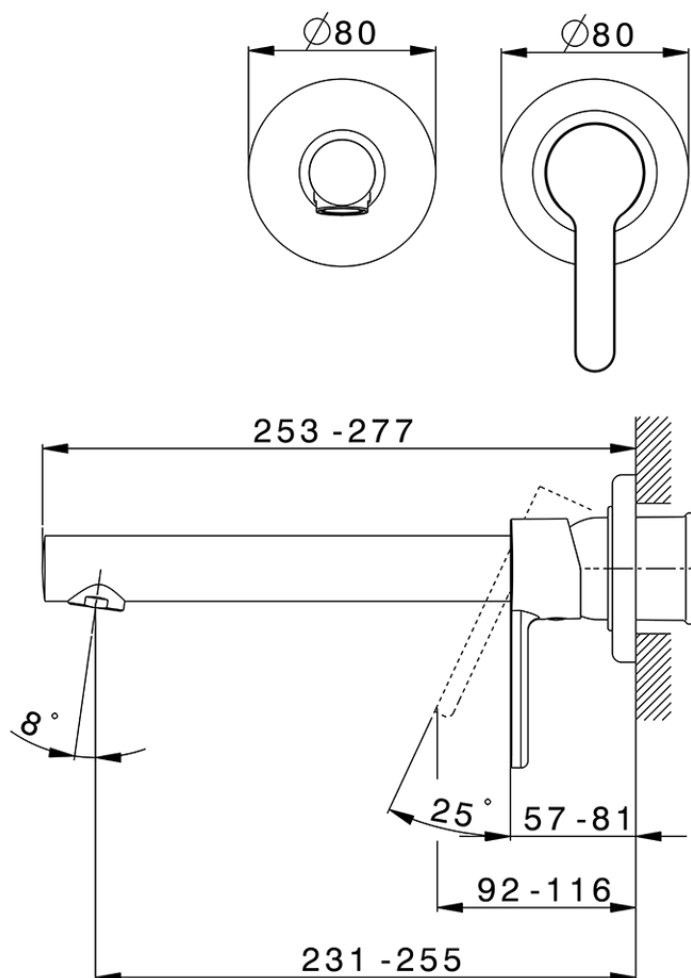

Parte esterna monocomando lavabo a parete H2_H2005512

H2005512

<https://www.huberitalia.com/parte-esterna-monocomando-lavabo-a-parete-h2-h2005512>

Piastra/Plate/Plaque/Platte/Placa

2-3mm: XX 56-76

10mm: XX 48-68