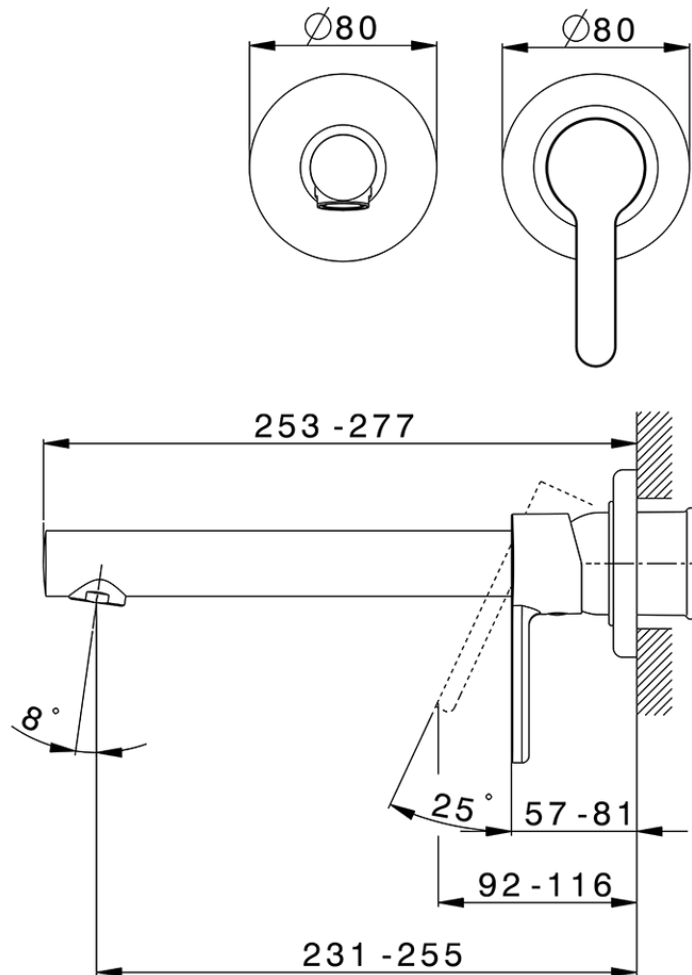

Parte esterna monocomando lavabo a parete H2_H2005512

H2005512

<https://www.huberitalia.com/parte-esterna-monocomando-lavabo-a-parete-h2-h2005512>

Piastra/Plate/Plaque/Platte/Placa

2-3mm: XX 56-76

10mm: XX 48-68