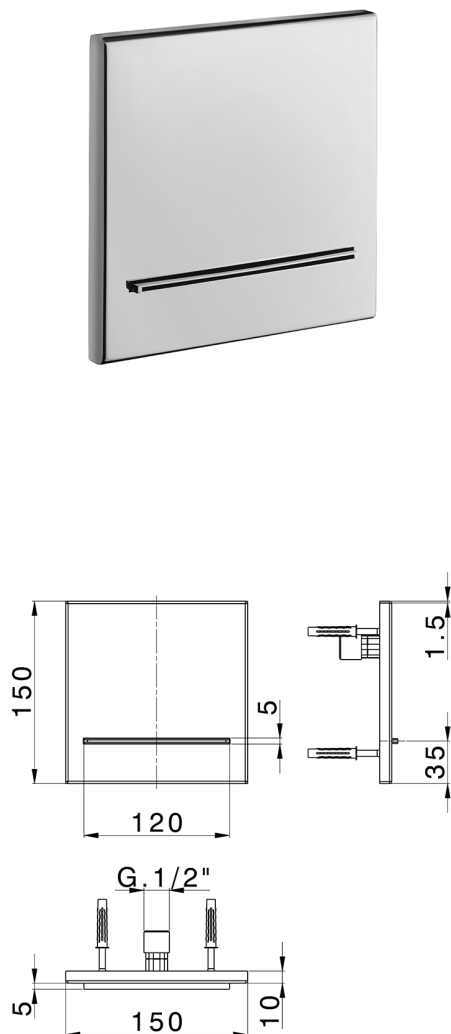

Cascata a parete filo muro 150x150 mm ZEN_ZS129110

MODELLO **ZS129110**

Cascata a parete filo muro 150x150 mm, acciaio inox AISI 304

FINITURE DISPONIBILI

- **D1** D1 Inox Spazzolato
- **40** 40 Nero Opaco
- **4Q** 4Q Bianco Opaco
- **5G** 5G Oro Rosa
- **D2** D2 Inox Lucido

CARATTERISTICHE

2026-04-14