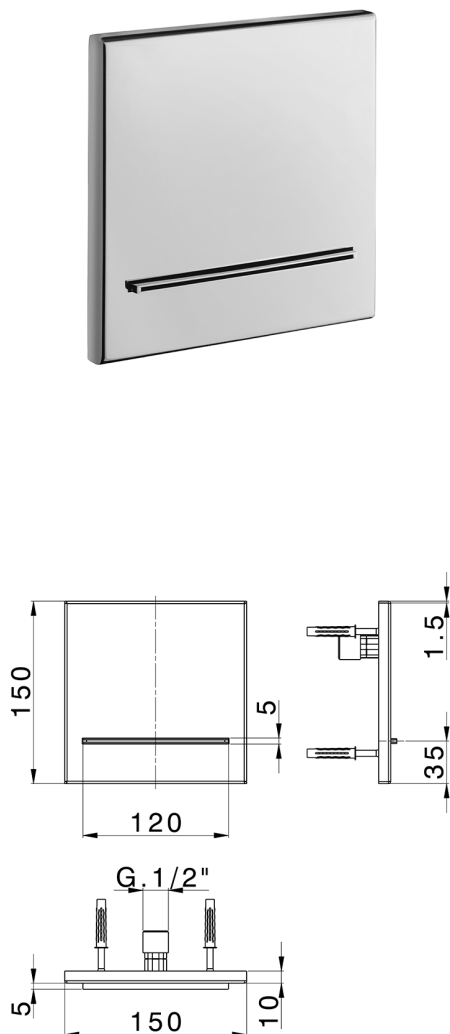

Cascata a parete filo muro 150x150 mm ZEN_ZS129110

MODELLO **ZS129110**

Cascata a parete filo muro 150x150 mm, acciaio inox AISI 304

FINITURE DISPONIBILI

- **D1** D1 Inox Spazzolato
- **40** 40 Nero Opaco
- **4Q** 4Q Bianco Opaco
- **5G** 5G Oro Rosa
- **D2** D2 Inox Lucido

CARATTERISTICHE

2026-04-14