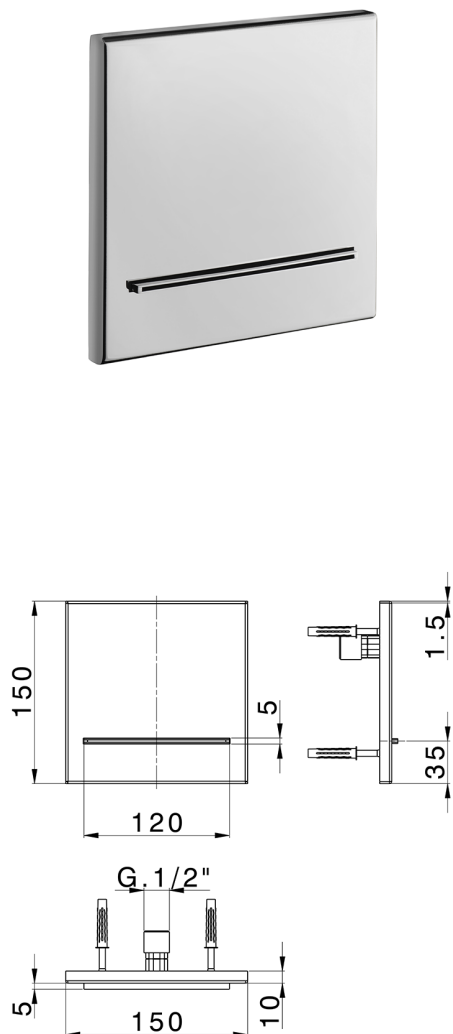

Cascata a parete filo muro 150x150 mm ZEN_ZS129110

MODELLO **ZS129110**

Cascata a parete filo muro 150x150 mm, acciaio inox AISI 304

FINITURE DISPONIBILI

- **D1** D1 Inox Spazzolato
- **40** 40 Nero Opaco
- **4Q** 4Q Bianco Opaco
- **5G** 5G Oro Rosa
- **D2** D2 Inox Lucido

CARATTERISTICHE

2026-02-28