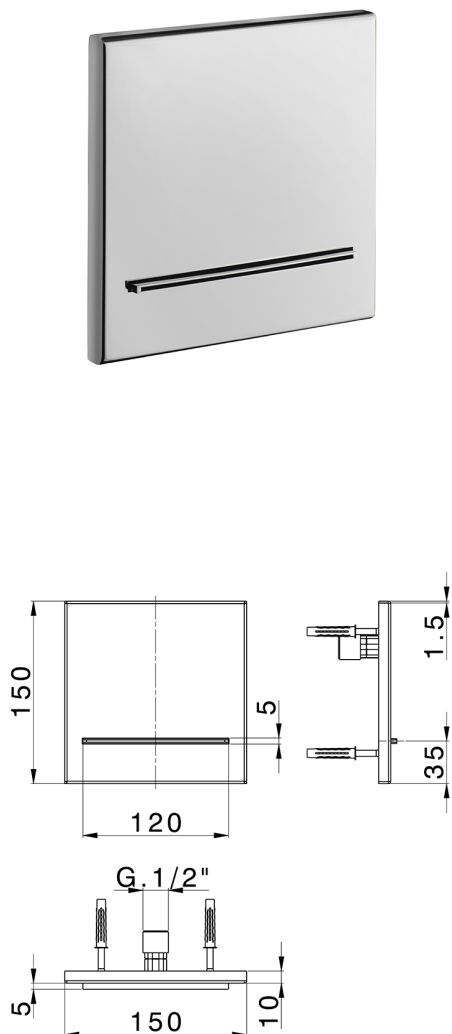

Cascata a parete filo muro 150x150 mm ZEN_ZS129110

MODELLO **ZS129110**

Cascata a parete filo muro 150x150 mm, acciaio inox AISI 304

FINITURE DISPONIBILI

- **D1** D1 Inox Spazzolato
- **40** 40 Nero Opaco
- **4Q** 4Q Bianco Opaco
- **5G** 5G Oro Rosa
- **D2** D2 Inox Lucido

CARATTERISTICHE

2026-07-01