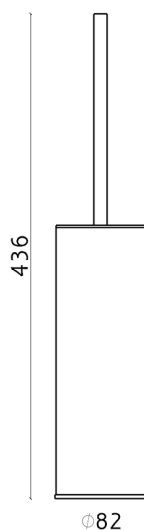

## Porta scopino LYNOX\_LX090651

MODELLO **LX090651**

Porta scopino, in acciaio satinato, Inox AISI 304

FINITURE DISPONIBILI

**D1** D1 Inox Spazzolato

CARATTERISTICHE

2026-06-15