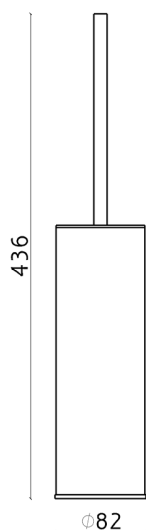

Porta scopino LYNOX_LX090651

MODELLO **LX090651**

Porta scopino, in acciaio satinato, Inox AISI 304

FINITURE DISPONIBILI

D1 D1 Inox Spazzolato

CARATTERISTICHE

2026-04-29