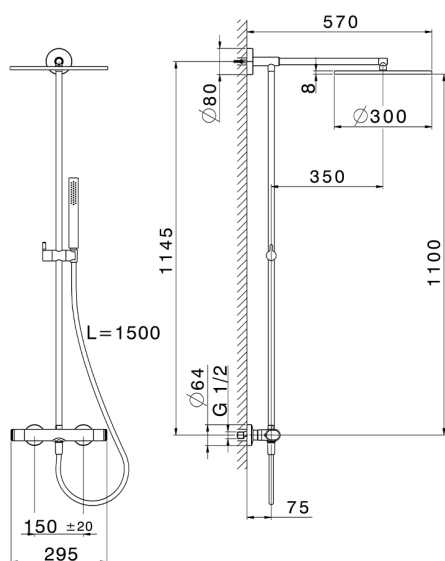

## Colonna doccia termostatica 2 funzioni COLUMNS\_LYC78030

MODELLO **LYC78030**

Colonna doccia termostatica 2 funzioni, devia stop 2 uscite, colonna fissa, supporto doccetta scorrevole, doccetta monogetto minimalista piatta in ABS, soffione tondo D.300 mm in Ottone, flessibile liscio SUPREME 150 cm

### CARATTERISTICHE

Ricambio Cartuccia **ZZ96551000**

**Cartuccia Termostatica TMX 25**