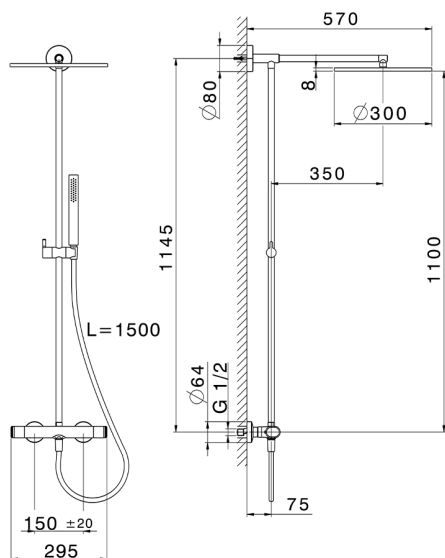

Colonna doccia termostatica 2 funzioni COLUMNS_LYC78030

MODELLO **LYC78030**

Colonna doccia termostatica 2 funzioni, devia stop 2 uscite, colonna fissa, supporto doccetta scorrevole, doccetta monogetto minimalista piatta in ABS, soffione tondo D.300 mm in Ottone, flessibile liscio SUPREME 150 cm

FINITURE DISPONIBILI

-  **21** 21 Cromo
-  **2B** 2B Nichel Lucido
-  **2F** 2F Nichel Spazzolato
-  **40** 40 Nero Opaco
-  **4Q** 4Q Bianco Opaco

CARATTERISTICHE

Ricambio Cartuccia **ZZ96551000**

Cartuccia Termostatica TMX 25

<https://www.huberitalia.com/colonna-doccia-termostatica-2-funzioni-columns-lyc78030>

2026-06-11