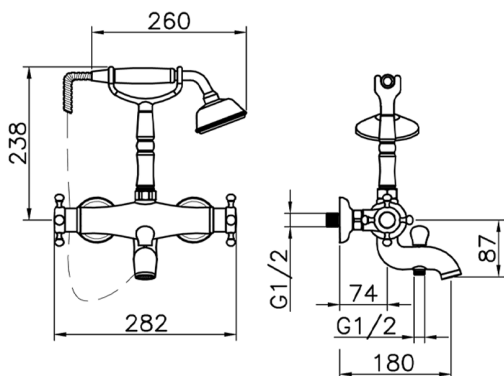

Miscelatore termostatico vasca VICTORIAN_VTT33010

MODELLO **VTT33010**

Miscelatore termostatico vasca, supporto doccetta su forcella, doccetta monogetto Classica in Ottone D.78 mm, flex Ottone 150 cm

FINITURE DISPONIBILI

-  **21** 21 Cromo
-  **27** 27 Vecchio Bronzo
-  **2A** 2A Nichel Satinato Spazzolato
-  **2G** 2G Oro Antico
-  **2W** 2W Oro Spazzolato

CARATTERISTICHE

Ricambio Cartuccia **24.04A.PP**

Cartuccia Termostatica Plus P 8X20