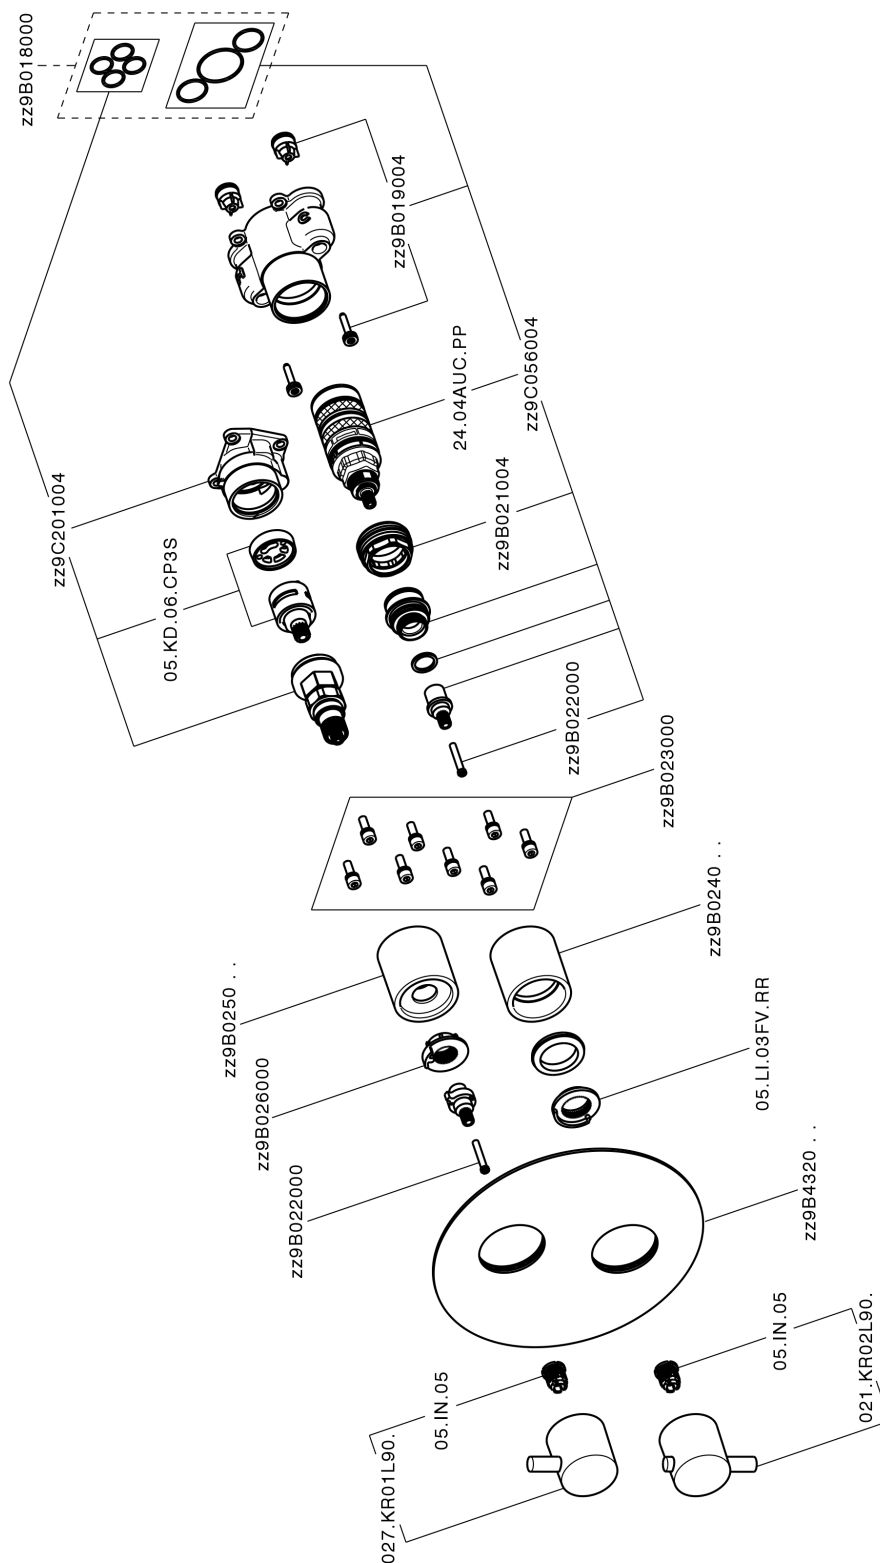

Completo Termostatico per One-Box ONE BOX_TV0BT030

TV0BT030

<https://www.huberitalia.com/completo-termostatico-per-one-box-one-box-tv0bt030>