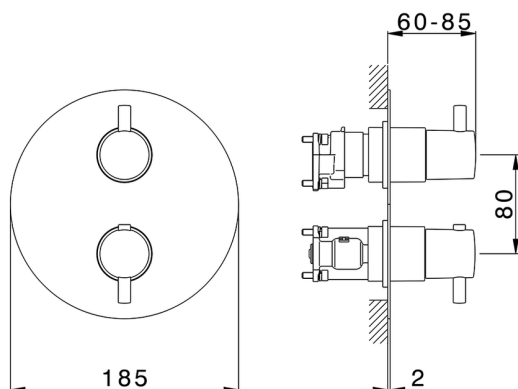

## Completo Termostatico per One-Box ONE BOX\_TV0BT030

MODELLO **TV0BT030**

Completo Termostatico per One-Box, con devia stop  
1-2-3 uscite, profondità minima di installazione 67  
mm, senza parte incasso, per  
art. ZB00B030-ZB00B031

FINITURE DISPONIBILI

CARATTERISTICHE

Ricambio Cartuccia **24.04A.PP**

**Cartuccia Termostatica Plus P 8X20**

Installazione **Incasso**

Parti Incasso necessarie **ZB00B031**

**ZB00B030**