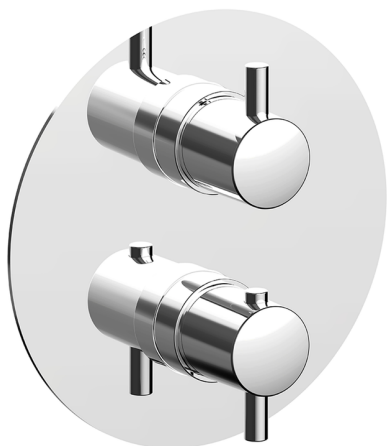

## Completo Termostatico per One-Box ONE BOX\_TV0BT030

MODELLO **TV0BT030**

Completo Termostatico per One-Box, con devia stop  
1-2-3 uscite, profondità minima di installazione 67  
mm, senza parte incasso, per  
art. ZB00B030-ZB00B031

### DeviaStop

La tecnologia Devia Stop di Huber consente con un semplice movimento rotativo di gestire la portata dell'acqua e di scegliere la modalità d'erogazione (soffione, doccetta a mano).