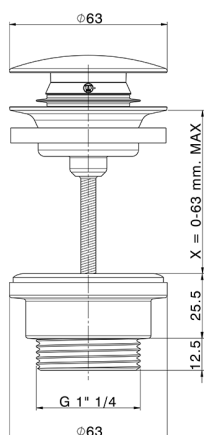

Piletta click-clack 1"1/4 per lavabo LYNOX_ZB001800

MODELLO **ZB001800**

Piletta click-clack 1"1/4 per lavabo, per sistema scarico troppo pieno, per sistema scarico senza troppo pieno, per spessori Max da 0-63 mm, Inox AISI 304

FINITURE DISPONIBILI

D1 D1 Inox Spazzolato

CARATTERISTICHE

2026-05-02