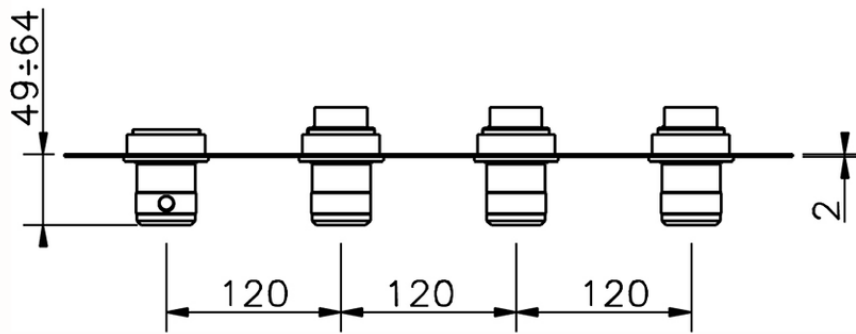

Parte esterna termo doccia incasso 3 funzioni CHRONOS_CR01R300

CR01R300

<https://www.huberitalia.com/parte-esterna-termo-doccia-incasso-3-funzioni-chronos-cr01r300>

ZB01R300

<https://www.huberitalia.com/parte-incasso-termostatico-3-funzioni-incasso-zb01r300>