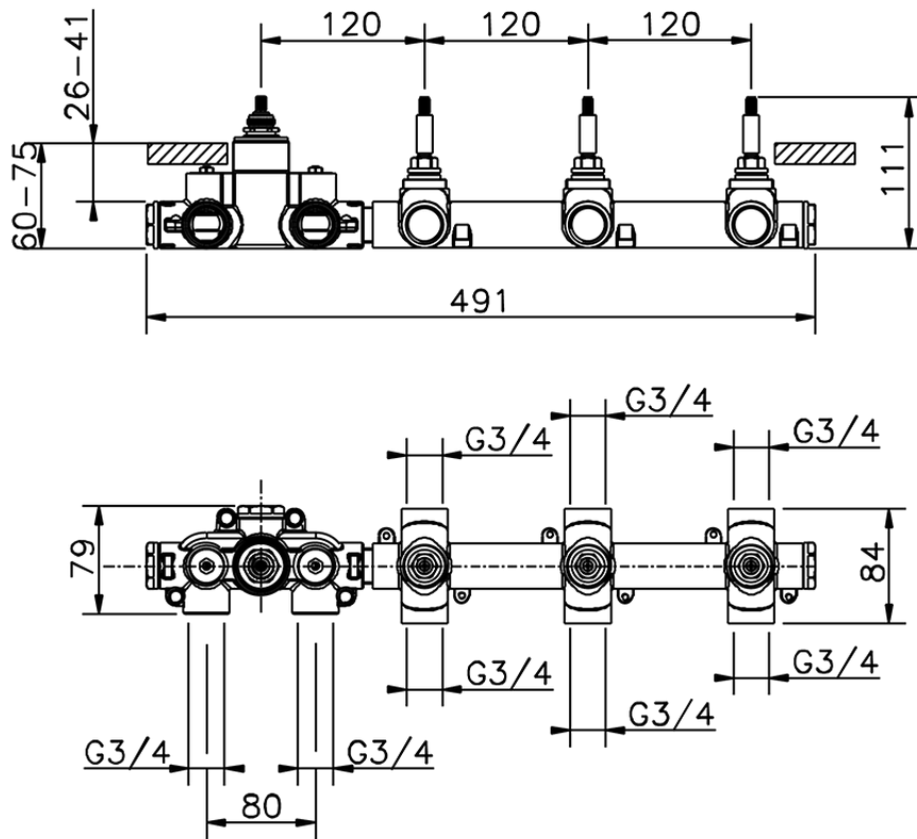

Parte esterna termo doccia incasso 3 funzioni CHRONOS_CR01R300

CR01R300

<https://www.huberitalia.com/parte-esterna-termo-doccia-incasso-3-funzioni-chronos-cr01r300>

ZB01R300

<https://www.huberitalia.com/parte-incasso-termostatico-3-funzioni-incasso-zb01r300>