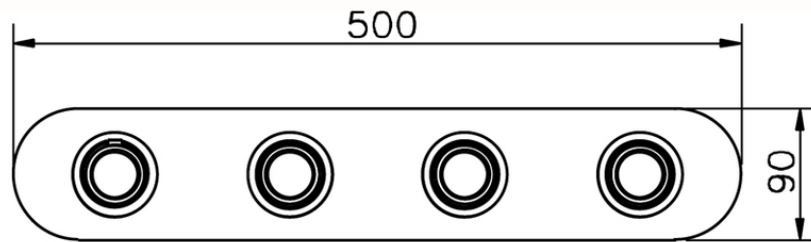

Parte esterna termo doccia incasso 3 funzioni CHRONOS_CR01R300

CR01R300

<https://www.huberitalia.com/parte-esterna-termo-doccia-incasso-3-funzioni-chronos-cr01r300>

ZB01R300

<https://www.huberitalia.com/parte-incasso-termostatico-3-funzioni-incasso-zb01r300>