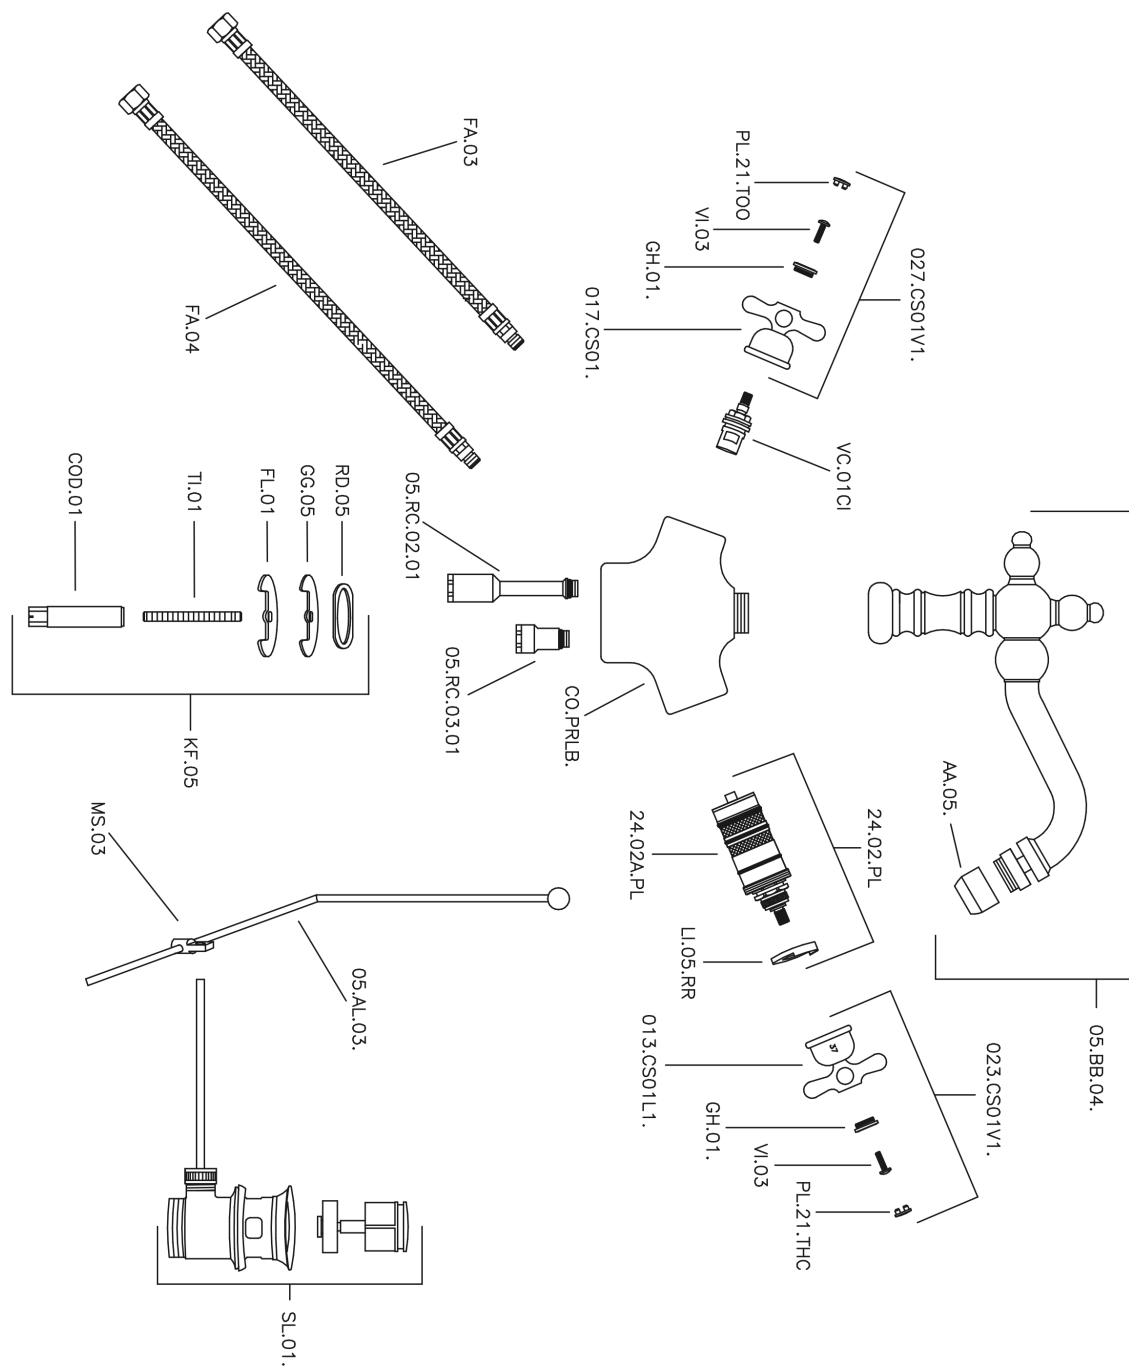

Miscelatore termostatico bidet CROISSETTE_CST56010

CST56010

<https://www.huberitalia.com/miscelatore-termostatico-bidet-croisette-cst56010>

2026-04-24