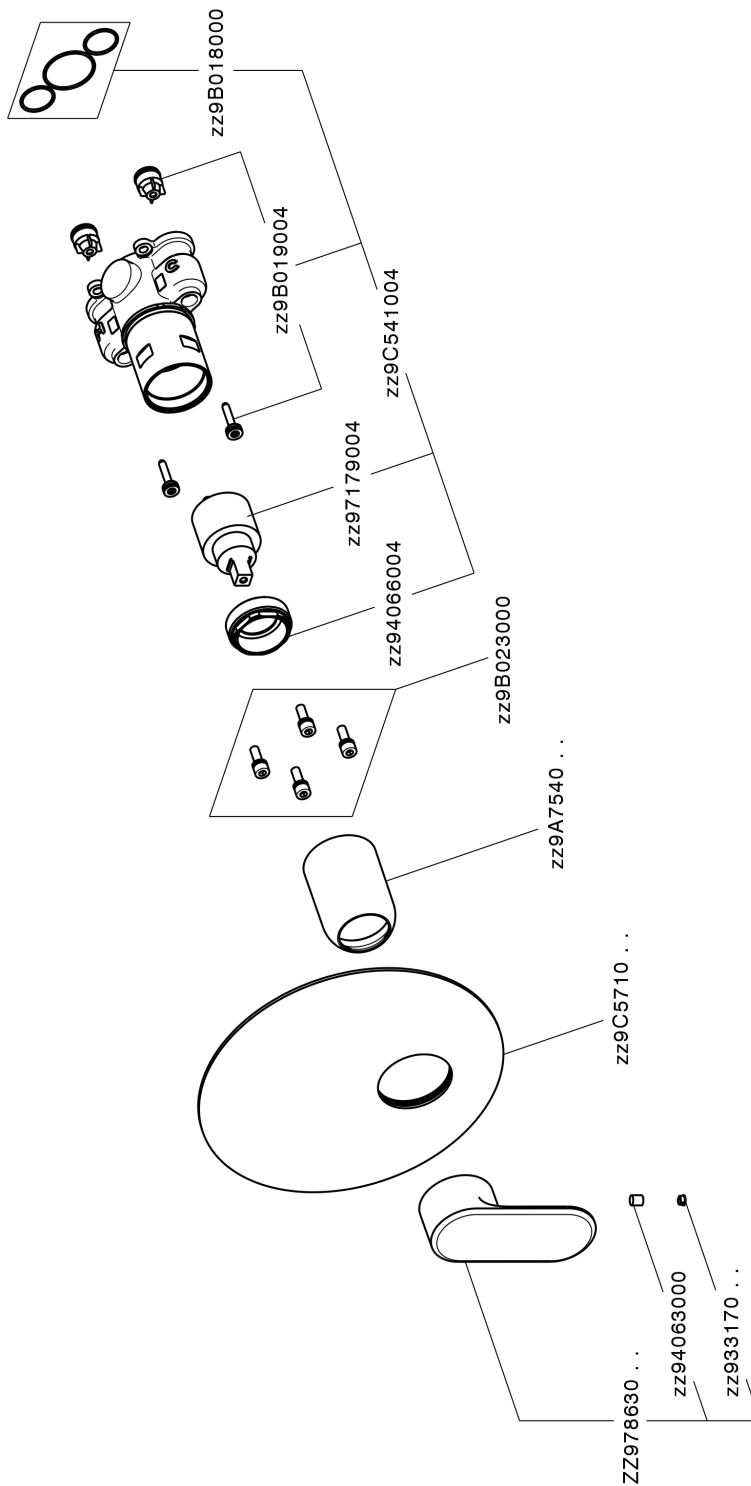

Completo Monocomando per One-Box ONE BOX_LY0BM010

MODELLO **LY0BM010**

Completo Monocomando per One-Box, 1 uscita, profondità minima di installazione 67 mm, senza parte incasso, per art. ZB00B030-ZB00B031

FINITURE DISPONIBILI

-  **21** 21 Cromo
-  **2B** 2B Nichel Lucido
-  **2F** 2F Nichel Spazzolato
-  **40** 40 Nero Opaco
-  **4Q** 4Q Bianco Opaco

CARATTERISTICHE

Ricambio Cartuccia **ZZ97179000**

Cartuccia Monocomando 35 mm

Installazione **Incasso**

Parti Incasso necessarie **ZB00B031**

ZB00B030

Completo Monocomando per One-Box ONE BOX_LY0BM010

LY0BM010

<https://www.huberitalia.com/completo-monocomando-per-one-box-one-box-ly0bm010>

One-Box Universale per incasso ONE BOX_ZB00B031

MODELLO **ZB00B031**

One-Box Universale per incasso, per termostatico o monocomando 1 o 2 o 3 uscite, senza parte esterna, con silenziosi, con guarnizione per sigillatura