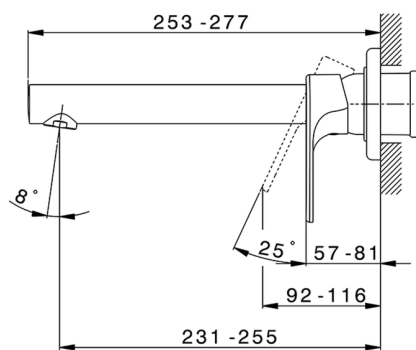

Parte esterna monocomando lavabo a parete H3_AH005512

MODELLO **AH005512**

Parte esterna monocomando lavabo a parete, senza parte incasso, bocca L.250 mm, per art. Easy-Box ZB002450 e art. ZB025510

FINITURE DISPONIBILI

- **21** 21 Cromo
- **2F** 2F Nichel Spazzolato
- **40** 40 Nero Opaco

CARATTERISTICHE

Installazione **Incasso**
Parti Incasso necessarie **ZB002450**