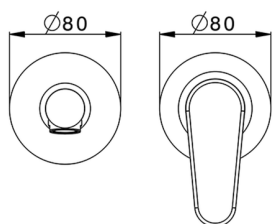

Parte esterna monocomando lavabo a parete H3_AH005512

MODELLO **AH005512**

Parte esterna monocomando lavabo a parete, senza parte incasso, bocca L.250 mm, per art. Easy-Box ZB002450 e art. ZB025510

FINITURE DISPONIBILI

- **21** 21 Cromo
- **2F** 2F Nichel Spazzolato
- **40** 40 Nero Opaco

CARATTERISTICHE

Installazione **Incasso**
Parti Incasso necessarie **ZB002450**