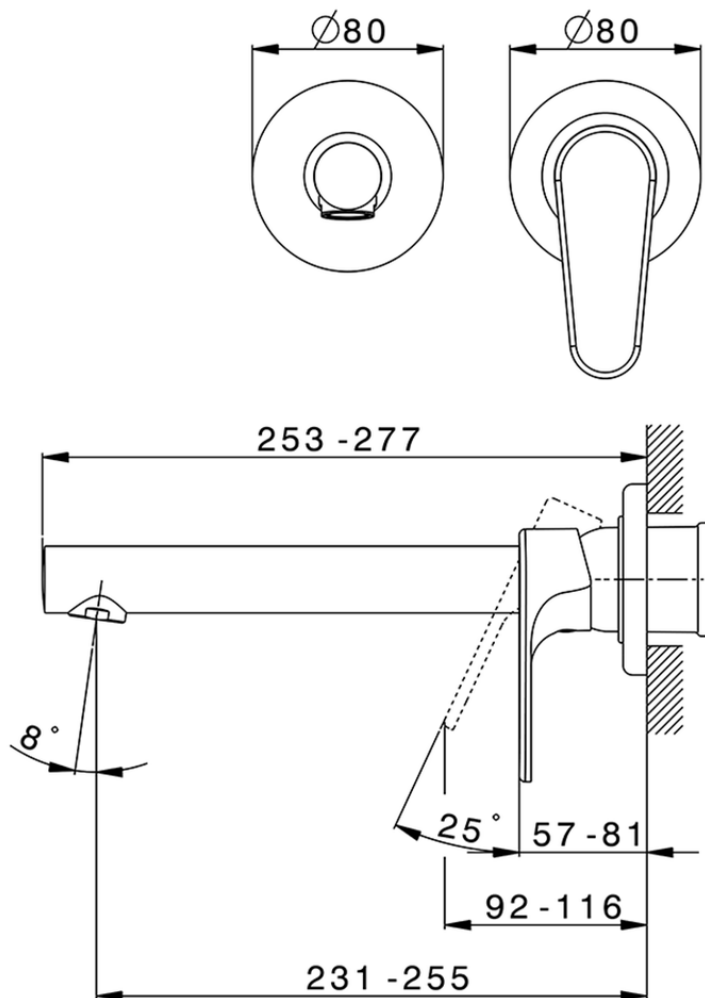

Parte esterna monocomando lavabo a parete H3_AH005512

AH005512

<https://www.huberitalia.com/parte-esterna-monocomando-lavabo-a-parete-h3-ah005512>

Piastra/Plate/Plaque/Platte/Placa

2-3mm: XX 56-76

10mm: XX 48-68