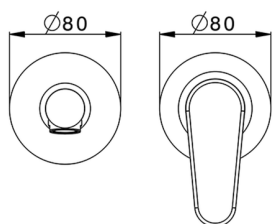

Parte esterna monocomando lavabo a parete H3_AH005512

MODELLO **AH005512**

Parte esterna monocomando lavabo a parete, senza parte incasso, bocca L.250 mm, per art. Easy-Box ZB002450 e art. ZB025510

FINITURE DISPONIBILI

-  **21** 21 Cromo
-  **2F** 2F Nichel Spazzolato
-  **40** 40 Nero Opaco

CARATTERISTICHE

Installazione **Incasso**
 Parti Incasso necessarie **ZB002450**

Parte esterna monocomando lavabo a parete H3_AH005512

AH005512

<https://www.huberitalia.com/parte-esterna-monocomando-lavabo-a-parete-h3-ah005512>

Parte incasso monocomando lavabo a parete Easy-Box INCASSO_ZB002450

MODELLO **ZB002450**

Parte incasso monocomando lavabo a parete Easy-Box, con scatola di protezione, senza parte esterna

FINITURE DISPONIBILI

04 04 Senza Finitura

CARATTERISTICHE

Installazione	Incasso
Ricambio Cartuccia	ZZ95409000
Cartuccia Monocomando 35 mm	
Incasso	1

Piastra/Plate/Plaque/Platte/Placa

2-3mm: XX 56-76

10mm: XX 48-68