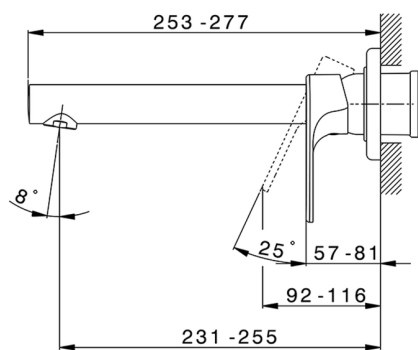

Parte esterna monocomando lavabo a parete H3_AH005512

MODELLO **AH005512**

Parte esterna monocomando lavabo a parete, senza parte incasso, bocca L.250 mm, per art. Easy-Box ZB002450 e art. ZB025510

FINITURE DISPONIBILI

- **21** 21 Cromo
- **2F** 2F Nichel Spazzolato
- **40** 40 Nero Opaco

CARATTERISTICHE

Installazione **Incasso**
Parti Incasso necessarie **ZB002450**