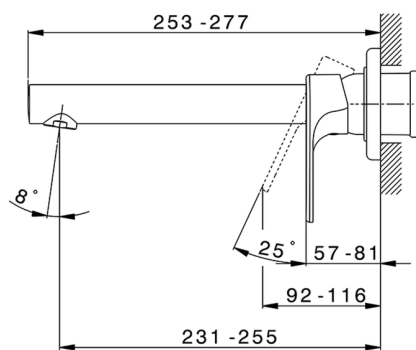

Parte esterna monocomando lavabo a parete H3_AH005512

MODELLO **AH005512**

Parte esterna monocomando lavabo a parete, senza parte incasso, bocca L.250 mm, per art. Easy-Box ZB002450 e art. ZB025510

FINITURE DISPONIBILI

-  **21** 21 Cromo
-  **2F** 2F Nichel Spazzolato
-  **40** 40 Nero Opaco

CARATTERISTICHE

Installazione **Incasso**
 Parti Incasso necessarie **ZB002450**

Parte esterna monocomando lavabo a parete H3_AH005512

AH005512

<https://www.huberitalia.com/parte-esterna-monocomando-lavabo-a-parete-h3-ah005512>

Parte incasso monocomando lavabo a parete Easy-Box INCASSO_ZB002450

MODELLO **ZB002450**

Parte incasso monocomando lavabo a parete Easy-Box, con scatola di protezione, senza parte esterna

FINITURE DISPONIBILI

04 04 Senza Finitura

CARATTERISTICHE

Installazione	Incasso
Ricambio Cartuccia	ZZ95409000
Cartuccia Monocomando 35 mm	
Incasso	1

Piastra/Plate/Plaque/Platte/Placa

2-3mm: XX 56-76

10mm: XX 48-68