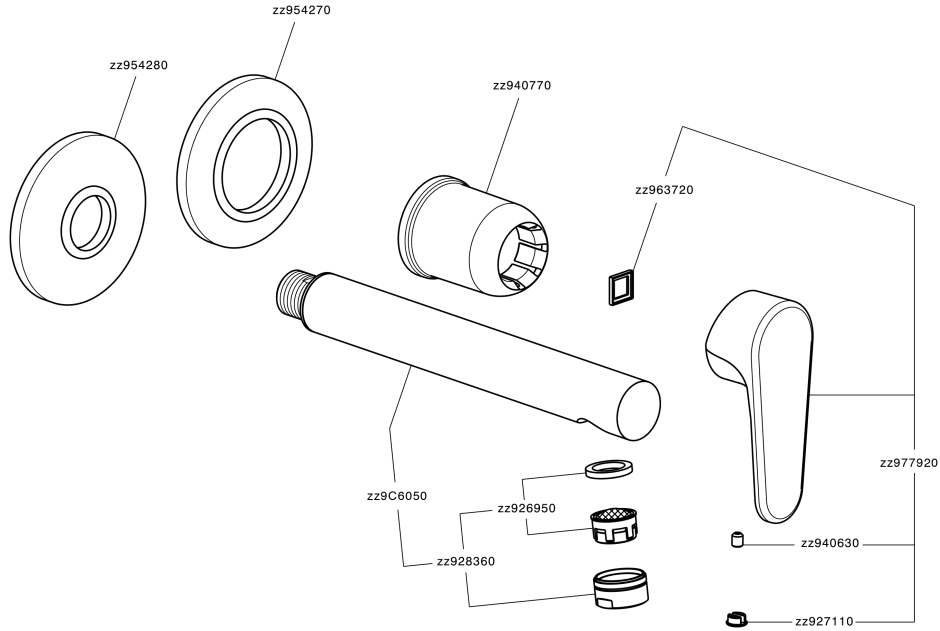

Parte esterna monocomando lavabo a parete H3_AH005512

AH005512

<https://www.huberitalia.com/parte-esterna-monocomando-lavabo-a-parete-h3-ah005512>