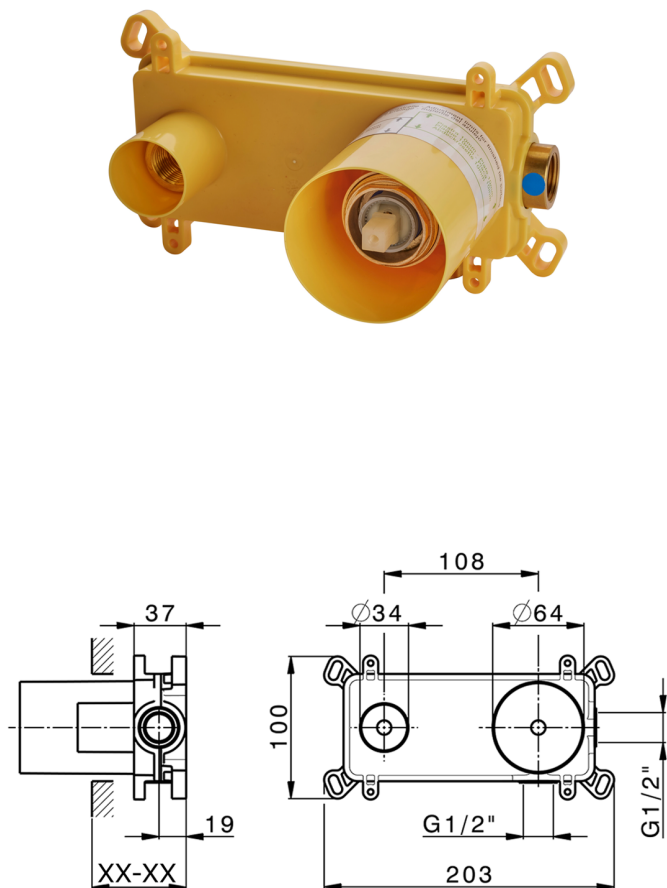

## Parte esterna monocomando lavabo a parete H3\_AH005512

MODELLO **AH005512**

Parte esterna monocomando lavabo a parete, senza parte incasso, bocca L.250 mm, per art. Easy-Box ZB002450 e art. ZB025510

## Parte incasso monocomando lavabo a parete Easy-Box INCASSO\_ZB002450

MODELLO **ZB002450**

Parte incasso monocomando lavabo a parete Easy-Box, con scatola di protezione, senza parte esterna

FINITURE DISPONIBILI

**04** 04 Senza Finitura

CARATTERISTICHE

Installazione	<b>Incasso</b>
Ricambio Cartuccia	<b>ZZ95409000</b>
<b>Cartuccia Monocomando 35 mm</b>	
Incasso	<b>1</b>

Piastra/Plate/Plaque/Platte/Placa

2-3mm: XX 56-76

10mm: XX 48-68