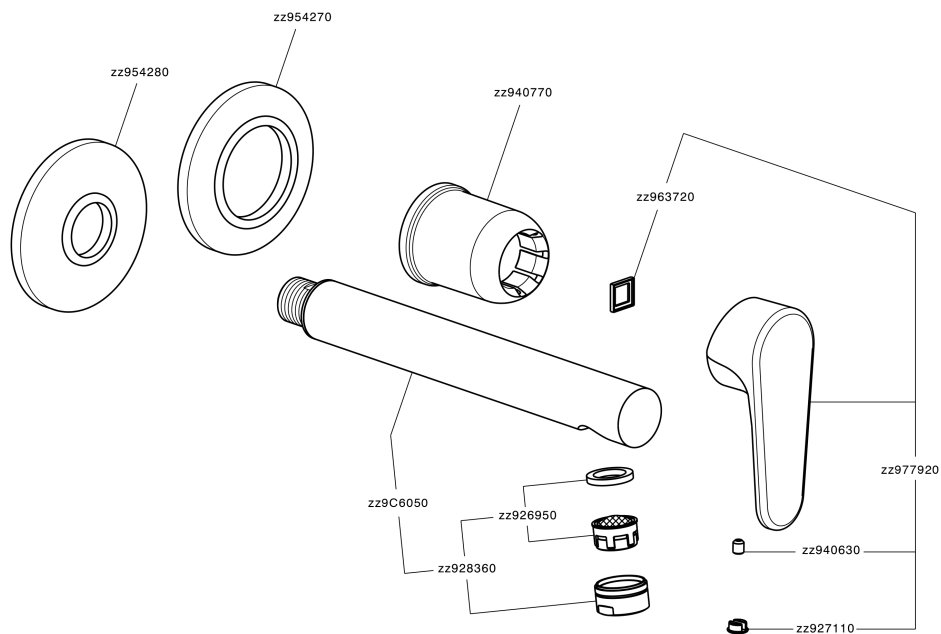

Parte esterna monocomando lavabo a parete H3_AH005512

MODELLO **AH005512**

Parte esterna monocomando lavabo a parete, senza parte incasso, bocca L.250 mm, per art. Easy-Box ZB002450 e art. ZB025510

FINITURE DISPONIBILI

-  **21** 21 Cromo
-  **2F** 2F Nichel Spazzolato
-  **40** 40 Nero Opaco

CARATTERISTICHE

Installazione **Incasso**
 Parti Incasso necessarie **ZB002450**

Parte esterna monocomando lavabo a parete H3_AH005512

AH005512

<https://www.huberitalia.com/parte-esterna-monocomando-lavabo-a-parete-h3-ah005512>

Parte incasso monocomando lavabo a parete Easy-Box INCASSO_ZB002450

MODELLO **ZB002450**

Parte incasso monocomando lavabo a parete Easy-Box, con scatola di protezione, senza parte esterna

FINITURE DISPONIBILI

04 04 Senza Finitura

CARATTERISTICHE

Installazione	Incasso
Ricambio Cartuccia	ZZ95409000
Cartuccia Monocomando 35 mm	
Incasso	1

Piastra/Plate/Plaque/Platte/Placa

2-3mm: XX 56-76

10mm: XX 48-68