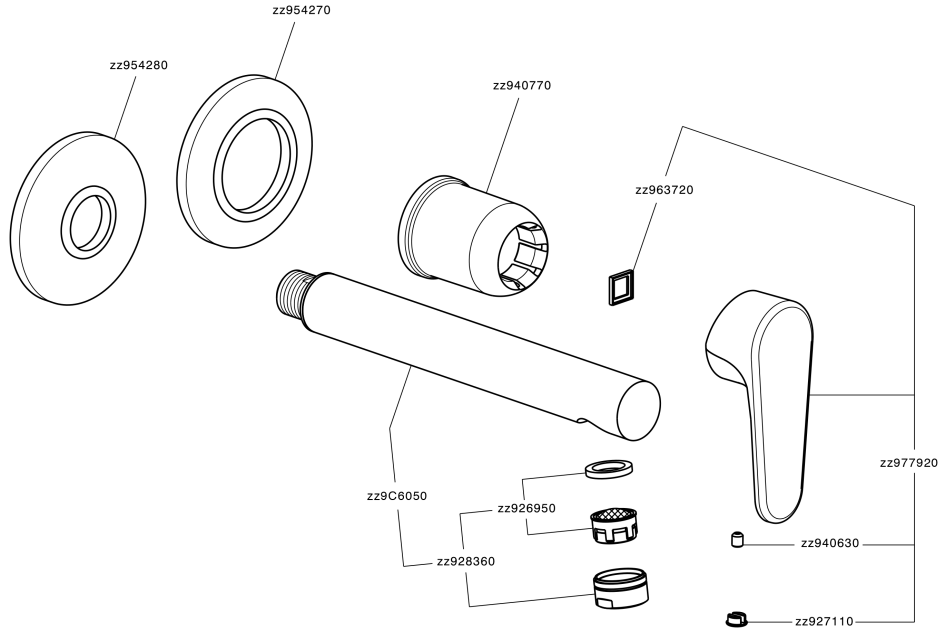

## Parte esterna monocomando lavabo a parete H3\_AH005512

AH005512

<https://www.huberitalia.com/parte-esterna-monocomando-lavabo-a-parete-h3-ah005512>

## Parte incasso monocomando lavabo a parete Easy-Box INCASSO\_ZB002450

ZB002450 <https://www.huberitalia.com/parte-incasso-monocomando-lavabo-a-parete-easy-box-incasso-zb002450>

2026-06-25