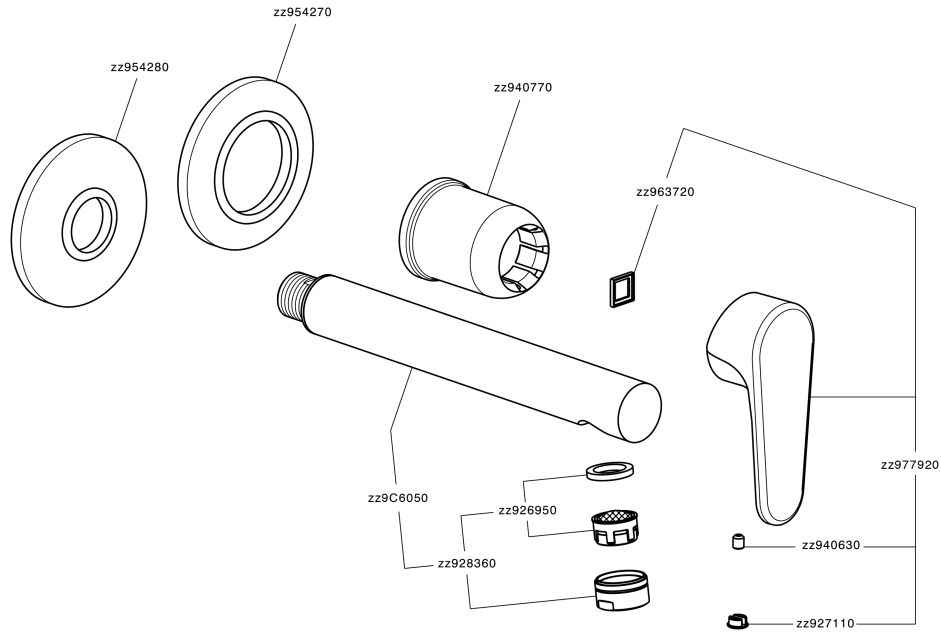

## Parte esterna monocomando lavabo a parete H3\_AH005512

AH005512

<https://www.huberitalia.com/parte-esterna-monocomando-lavabo-a-parete-h3-ah005512>

## Parte incasso monocomando lavabo a parete Easy-Box INCASSO\_ZB002450

ZB002450 <https://www.huberitalia.com/parte-incasso-monocomando-lavabo-a-parete-easy-box-incasso-zb002450>

2026-05-02