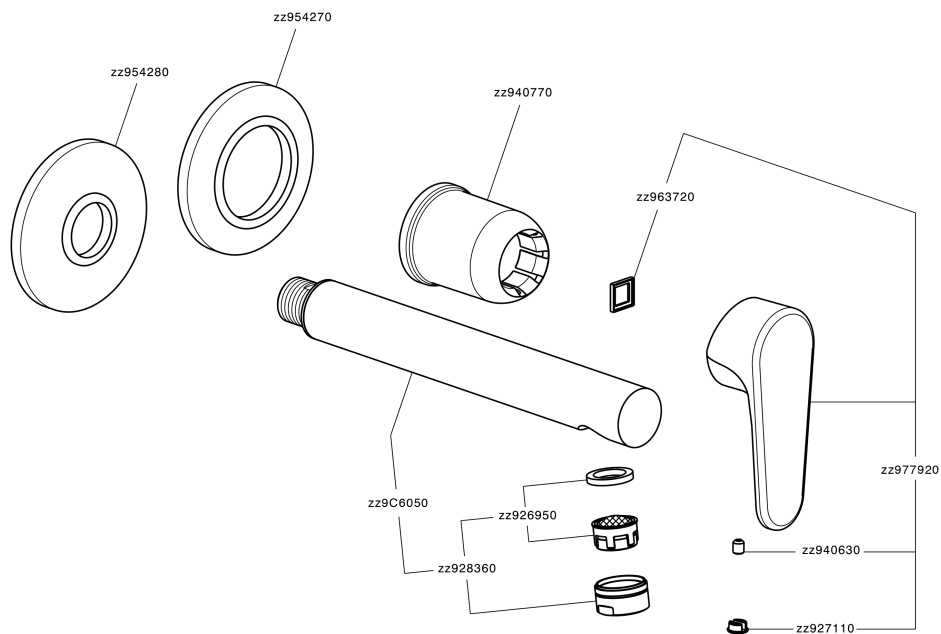

## Parte esterna monocomando lavabo a parete H3\_AH005512

AH005512

<https://www.huberitalia.com/parte-esterna-monocomando-lavabo-a-parete-h3-ah005512>

## Parte incasso monocomando lavabo a parete Easy-Box INCASSO\_ZB002450

ZB002450 <https://www.huberitalia.com/parte-incasso-monocomando-lavabo-a-parete-easy-box-incasso-zb002450>

2026-05-03