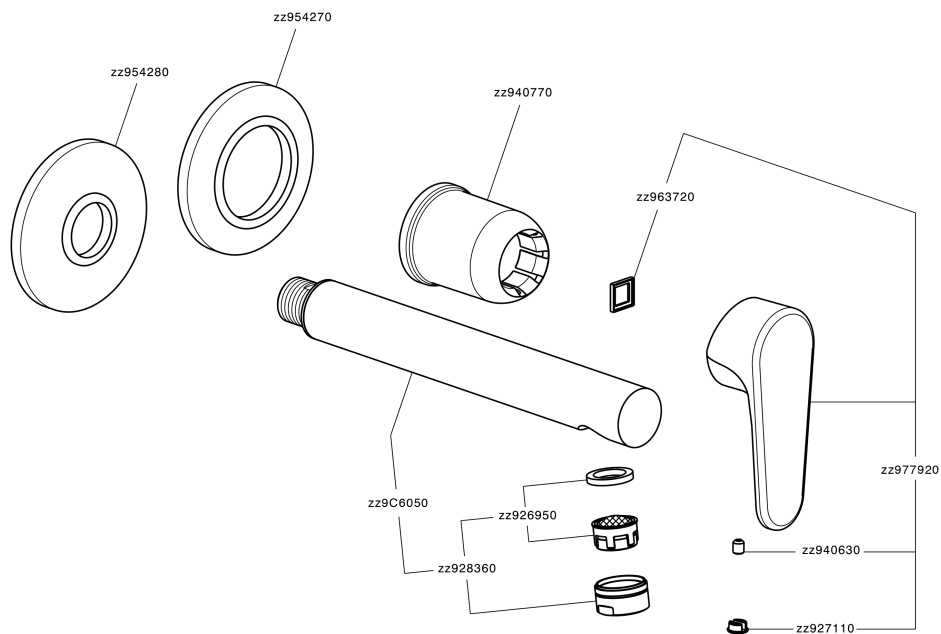

Parte esterna monocomando lavabo a parete H3_AH005512

AH005512

<https://www.huberitalia.com/parte-esterna-monocomando-lavabo-a-parete-h3-ah005512>

Parte incasso monocomando lavabo a parete Easy-Box INCASSO_ZB002450

ZB002450 <https://www.huberitalia.com/parte-incasso-monocomando-lavabo-a-parete-easy-box-incasso-zb002450>

2026-06-25