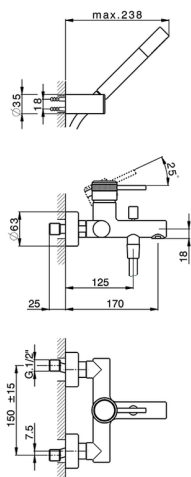

## Miscelatore monocomando vasca completo CHRONOS\_CR000126

MODELLO **CR000126**

Miscelatore monocomando vasca completo, supporto doccia a snodo murale, doccia a monogetto minimale D.24mm in Ottone, flessibile liscio SUPREME 150 cm

FINITURE DISPONIBILI

-  **21** 21 Cromo
-  **2F** 2F Nichel Spazzolato
-  **2Q** 2Q Black Titanium

CARATTERISTICHE

Ricambio Cartuccia **ZZ95435000**

**Cartuccia Monocomando 35 mm**

2026-06-09