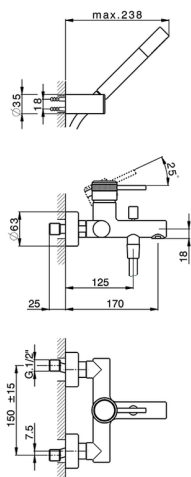

Miscelatore monocomando vasca completo CHRONOS_CR000126

MODELLO **CR000126**

Miscelatore monocomando vasca completo, supporto doccia a snodo murale, doccia monogetto minimale D.24mm in Ottone, flessibile liscio SUPREME 150 cm

FINITURE DISPONIBILI

-  **21** 21 Cromo
-  **2F** 2F Nichel Spazzolato
-  **2Q** 2Q Black Titanium

CARATTERISTICHE

Ricambio Cartuccia **ZZ95435000**

Cartuccia Monocomando 35 mm

2026-04-25