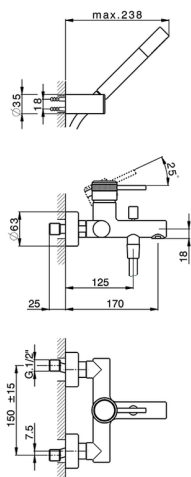

## Miscelatore monocomando vasca completo CHRONOS\_CR000126

MODELLO **CR000126**

Miscelatore monocomando vasca completo, supporto doccia snodato murale, doccia monogetto minimale D.24mm in Ottone, flessibile liscio SUPREME 150 cm

FINITURE DISPONIBILI

-  **21** 21 Cromo
-  **2F** 2F Nichel Spazzolato
-  **2Q** 2Q Black Titanium

CARATTERISTICHE

Ricambio Cartuccia **ZZ95435000**

**Cartuccia Monocomando 35 mm**

2026-06-09