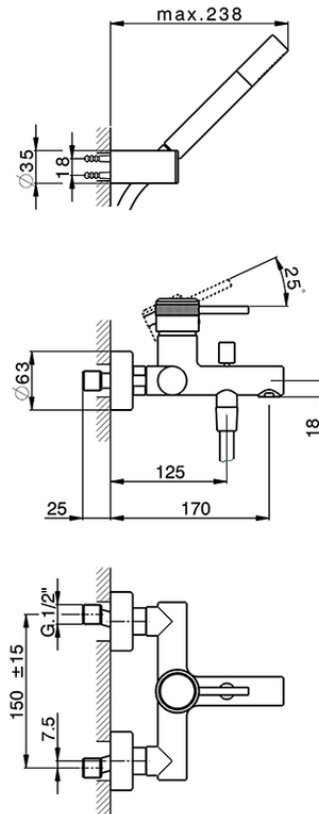

Miscelatore monocomando vasca completo CHRONOS_CR000126

CR000126

<https://www.huberitalia.com/miscelatore-monocomando-vasca-completo-chronos-cr000126>

2026-06-09