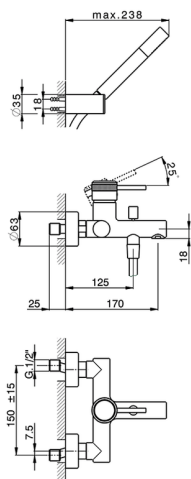

Miscelatore monocomando vasca completo CHRONOS_CR000126

MODELLO **CR000126**

Miscelatore monocomando vasca completo, supporto doccia a snodo murale, doccia a monogetto minimale D.24mm in Ottone, flessibile liscio SUPREME 150 cm

FINITURE DISPONIBILI

-  **21** 21 Cromo
-  **2F** 2F Nichel Spazzolato
-  **2Q** 2Q Black Titanium

CARATTERISTICHE

Ricambio Cartuccia **ZZ95435000**

Cartuccia Monocomando 35 mm

2026-06-10