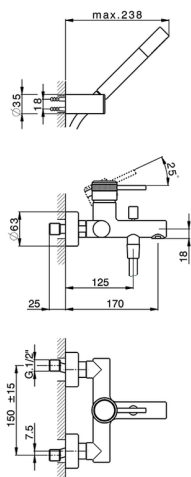

Miscelatore monocomando vasca completo CHRONOS_CR000126

MODELLO **CR000126**

Miscelatore monocomando vasca completo, supporto doccia a snodo murale, doccia a monogetto minimale D.24mm in Ottone, flessibile liscio SUPREME 150 cm

FINITURE DISPONIBILI

-  **21** 21 Cromo
-  **2F** 2F Nichel Spazzolato
-  **2Q** 2Q Black Titanium

CARATTERISTICHE

Ricambio Cartuccia **ZZ95435000**

Cartuccia Monocomando 35 mm

2026-04-25