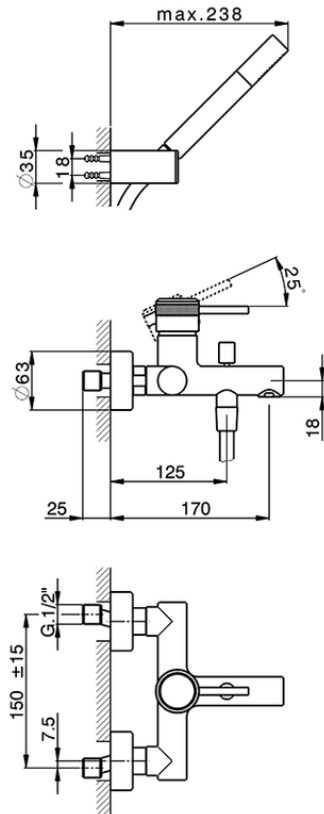

Miscelatore monocomando vasca completo CHRONOS_CR000126

CR000126

<https://www.huberitalia.com/miscelatore-monocomando-vasca-completo-chronos-cr000126>

2026-06-09