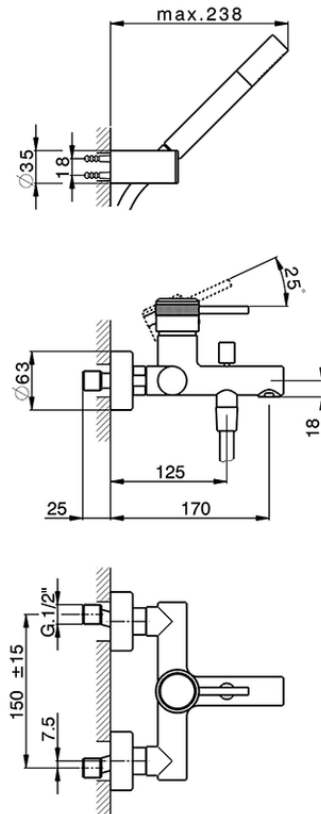

Miscelatore monocomando vasca completo CHRONOS_CR000126

CR000126

<https://www.huberitalia.com/miscelatore-monocomando-vasca-completo-chronos-cr000126>

2026-04-25