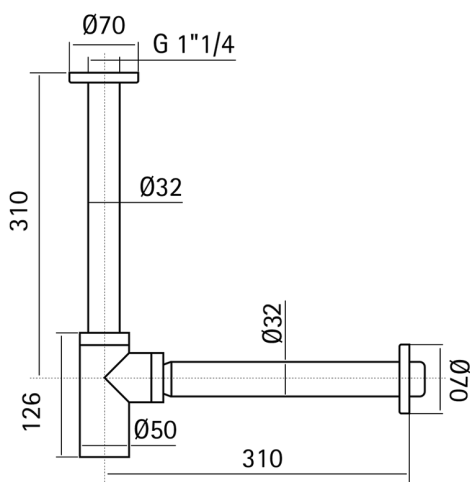

## Sifone lavabo 1"1/4 COMPLEMENTI\_ZB004130

MODELLO **ZB004130**

Sifone lavabo 1"1/4,Inox AISI 304

FINITURE DISPONIBILI

**D1** D1 Inox Spazzolato

CARATTERISTICHE

2026-04-16