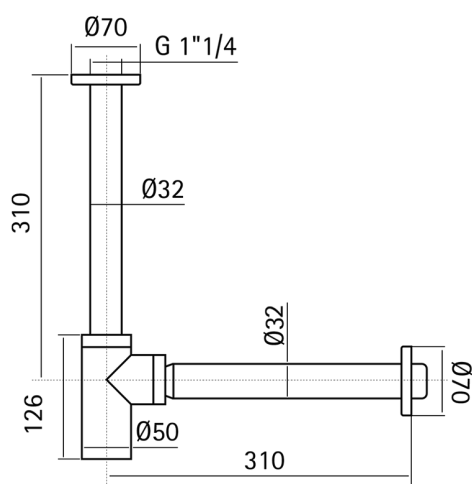

Sifone lavabo 1"1/4 COMPLEMENTI_ZB004130

MODELLO **ZB004130**

Sifone lavabo 1"1/4,Inox AISI 304

FINITURE DISPONIBILI

D1 D1 Inox Spazzolato

CARATTERISTICHE

2026-07-01