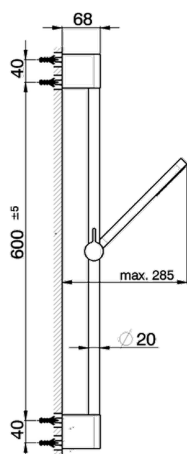

2026-06-17