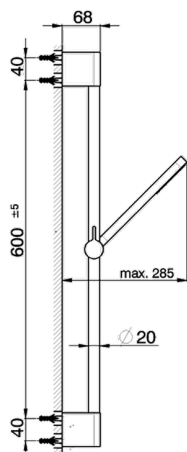

Completo doccia saliscendi SHOWER_SS010600

MODELLO **SS010600**

Completo doccia saliscendi, asta 60 cm con supporto scorrevole, doccetta monogetto minimalista piatta in ABS, flessibile liscio SUPREME 150 cm

FINITURE DISPONIBILI

40 40 Nero Opaco

CARATTERISTICHE

2026-04-17