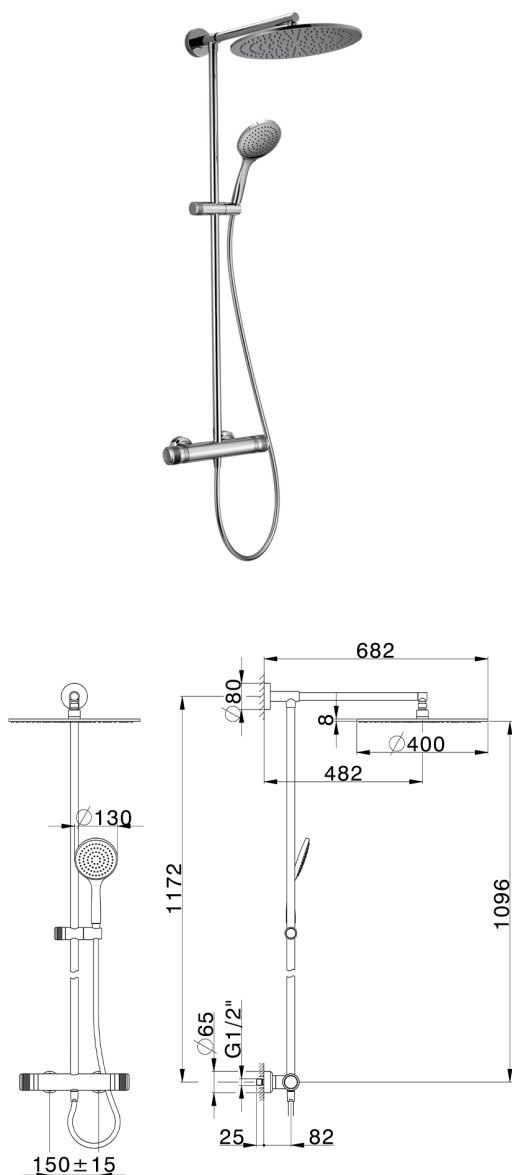

## Colonna doccia termostatica 2 funzioni CHRONOS\_CRC78010

MODELLO **CRC78010**

Colonna doccia termostatica 2 funzioni, devia stop 2 uscite, colonna fissa, supporto doccetta scorrevole, doccetta monogetto Emotion D.130 mm in ABS, soffione tondo D.400 mm sp.8 mm in Ottone, flessibile liscio SUPREME 150 cm

FINITURE DISPONIBILI

-  **21** 21 Cromo
-  **2F** 2F Nichel Spazzolato
-  **2Q** 2Q Black Titanium

CARATTERISTICHE

Ricambio Cartuccia **22.04A.AR - ZZ97279004**

**Cartuccia Termostatica Argo 2 (filtro lungo)**

### DeviaStop

La tecnologia Devia Stop di Huber consente con un semplice movimento rotativo di gestire la portata dell'acqua e di scegliere la modalità d'erogazione (soffione, doccetta a mano).

### SafeTouch

Il sistema SafeTouch Huber mantiene il corpo del miscelatore freddo al tatto durante il funzionamento.