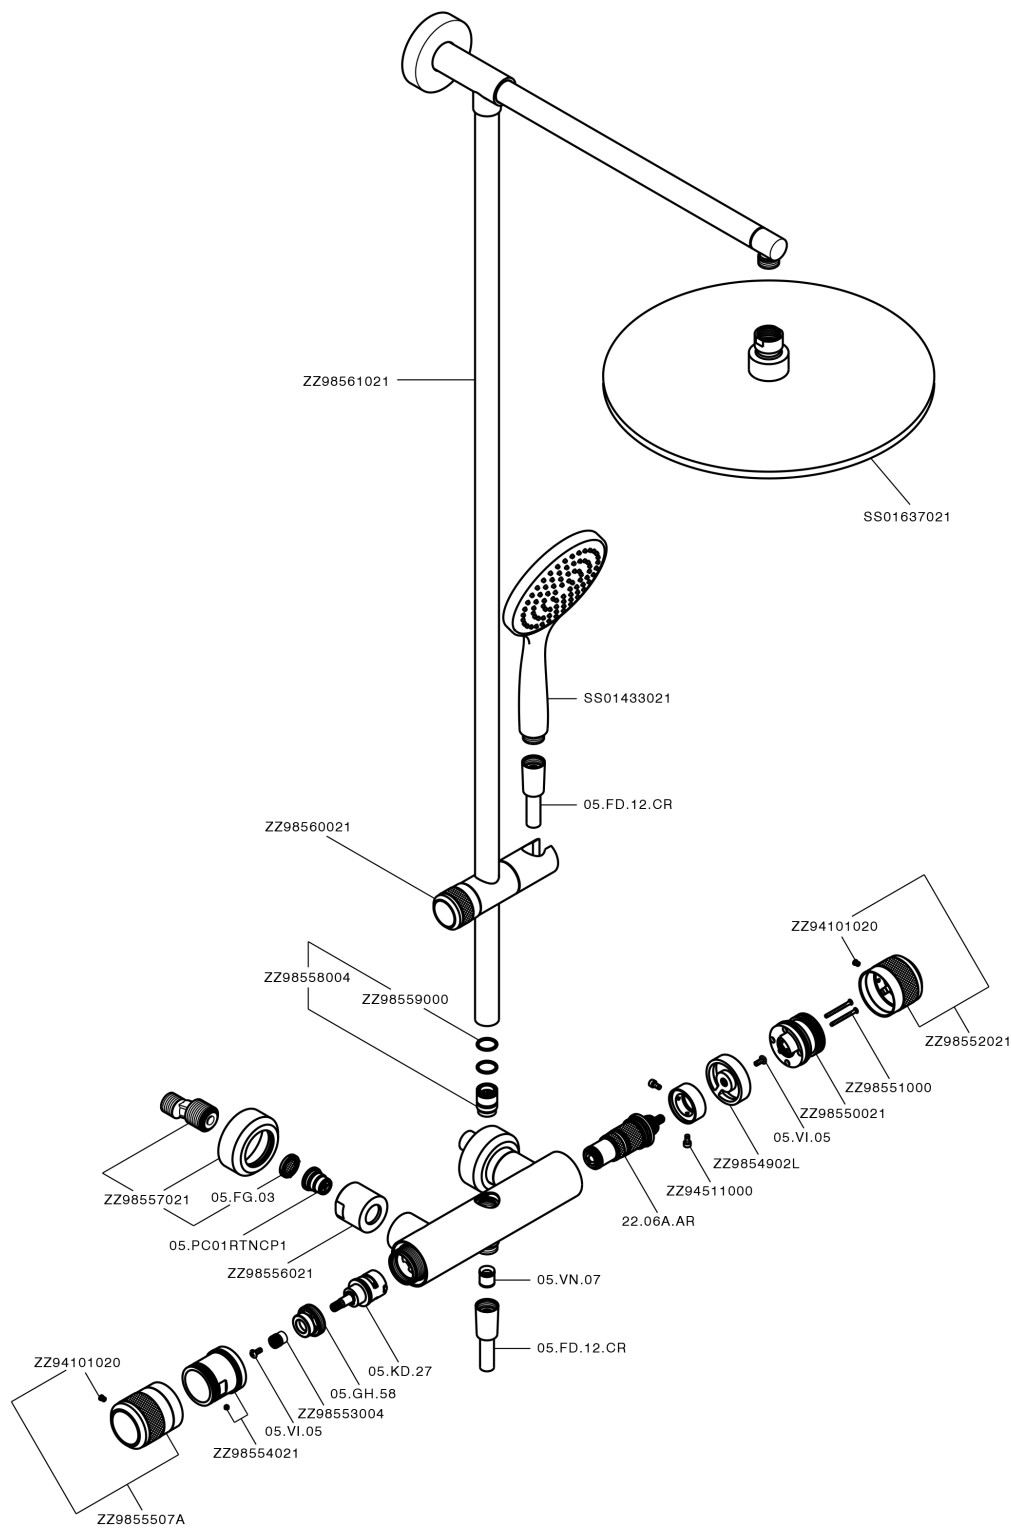

Colonna doccia termostatica 2 funzioni CHRONOS_CRC78010

CRC78010

<https://www.huberitalia.com/colonna-doccia-termostatica-2-funzioni-chronos-crc78010>

2026-06-15