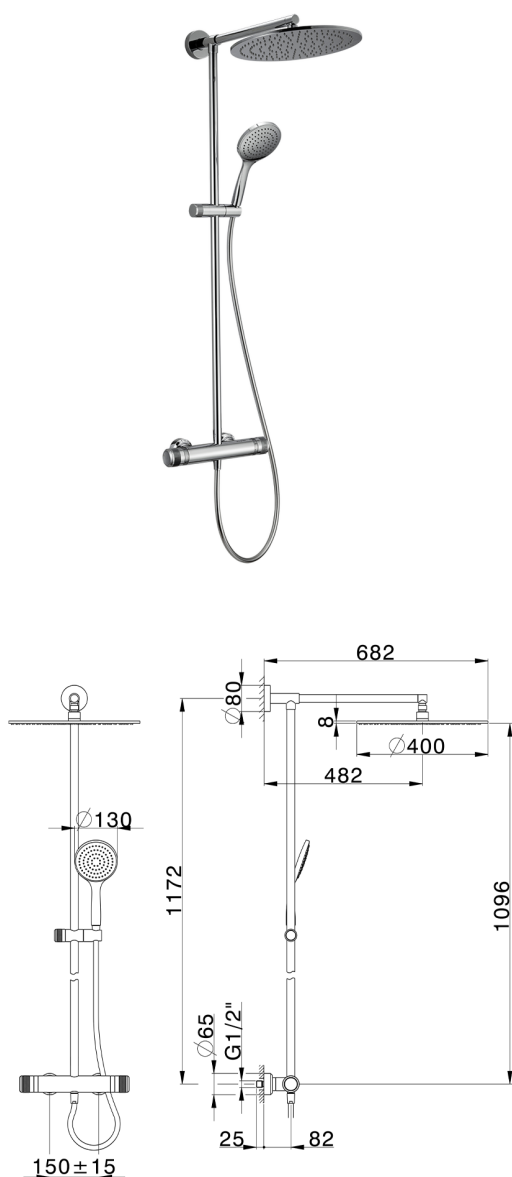

Colonna doccia termostatica 2 funzioni CHRONOS_CRC78010

MODELLO **CRC78010**

Colonna doccia termostatica 2 funzioni, devia stop 2 uscite, colonna fissa, supporto doccetta scorrevole, doccetta monogetto Emotion D.130 mm in ABS, soffione tondo D.400 mm sp.8 mm in Ottone, flessibile liscio SUPREME 150 cm

FINITURE DISPONIBILI

-  **21** 21 Cromo
-  **2F** 2F Nichel Spazzolato
-  **2Q** 2Q Black Titanium

CARATTERISTICHE

Ricambio Cartuccia **22.04A.AR - ZZ97279004**

Cartuccia Termostatica Argo 2 (filtro lungo)

DeviaStop

La tecnologia Devia Stop di Huber consente con un semplice movimento rotativo di gestire la portata dell'acqua e di scegliere la modalità d'erogazione (soffione, doccetta a mano).

SafeTouch

Il sistema SafeTouch Huber mantiene il corpo del miscelatore freddo al tatto durante il funzionamento.

Termostatico

Il Termostatico Huber è il tuo personale gestore dell'acqua che ti aiuta a gestire e controllare acqua ed energia senza sprechi.

Colonna doccia termostatica 2 funzioni CHRONOS_CRC78010

CRC78010