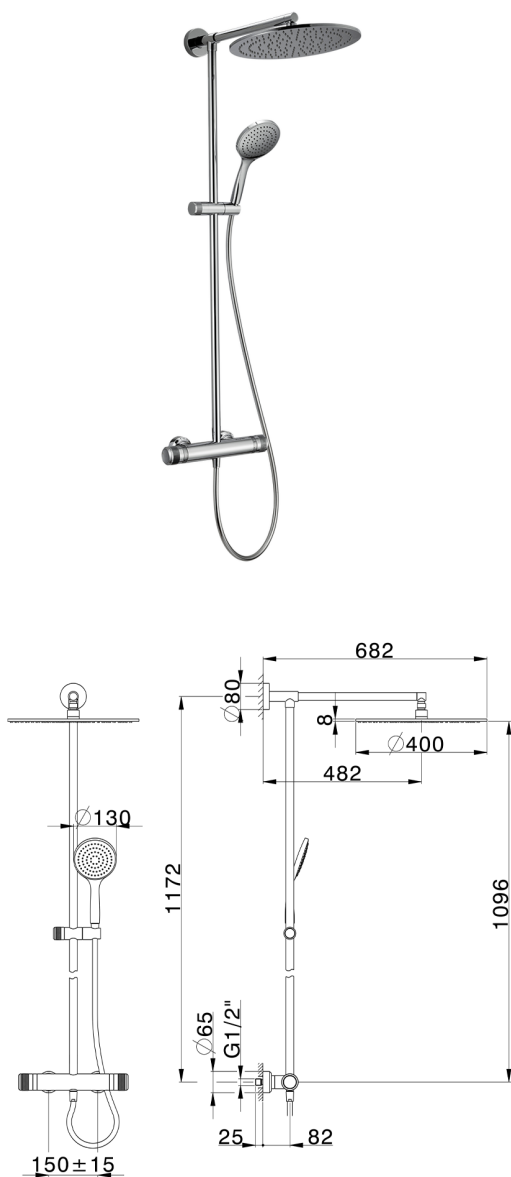

## Colonna doccia termostatica 2 funzioni CHRONOS\_CRC78010

MODELLO **CRC78010**

Colonna doccia termostatica 2 funzioni, devia stop 2 uscite, colonna fissa, supporto doccetta scorrevole, doccetta monogetto Emotion D.130 mm in ABS, soffione tondo D.400 mm sp.8 mm in Ottone, flessibile liscio SUPREME 150 cm

FINITURE DISPONIBILI

-  **21** 21 Cromo
-  **2F** 2F Nichel Spazzolato
-  **2Q** 2Q Black Titanium

CARATTERISTICHE

Ricambio Cartuccia **22.04A.AR - ZZ97279004**

**Cartuccia Termostatica Argo 2 (filtro lungo)**

### DeviaStop

La tecnologia Devia Stop di Huber consente con un semplice movimento rotativo di gestire la portata dell'acqua e di scegliere la modalità d'erogazione (soffione, doccetta a mano).

## Colonna doccia termostatica 2 funzioni CHRONOS\_CRC78010

CRC78010

<https://www.huberitalia.com/colonna-doccia-termostatica-2-funzioni-chronos-crc78010>

2025-11-01