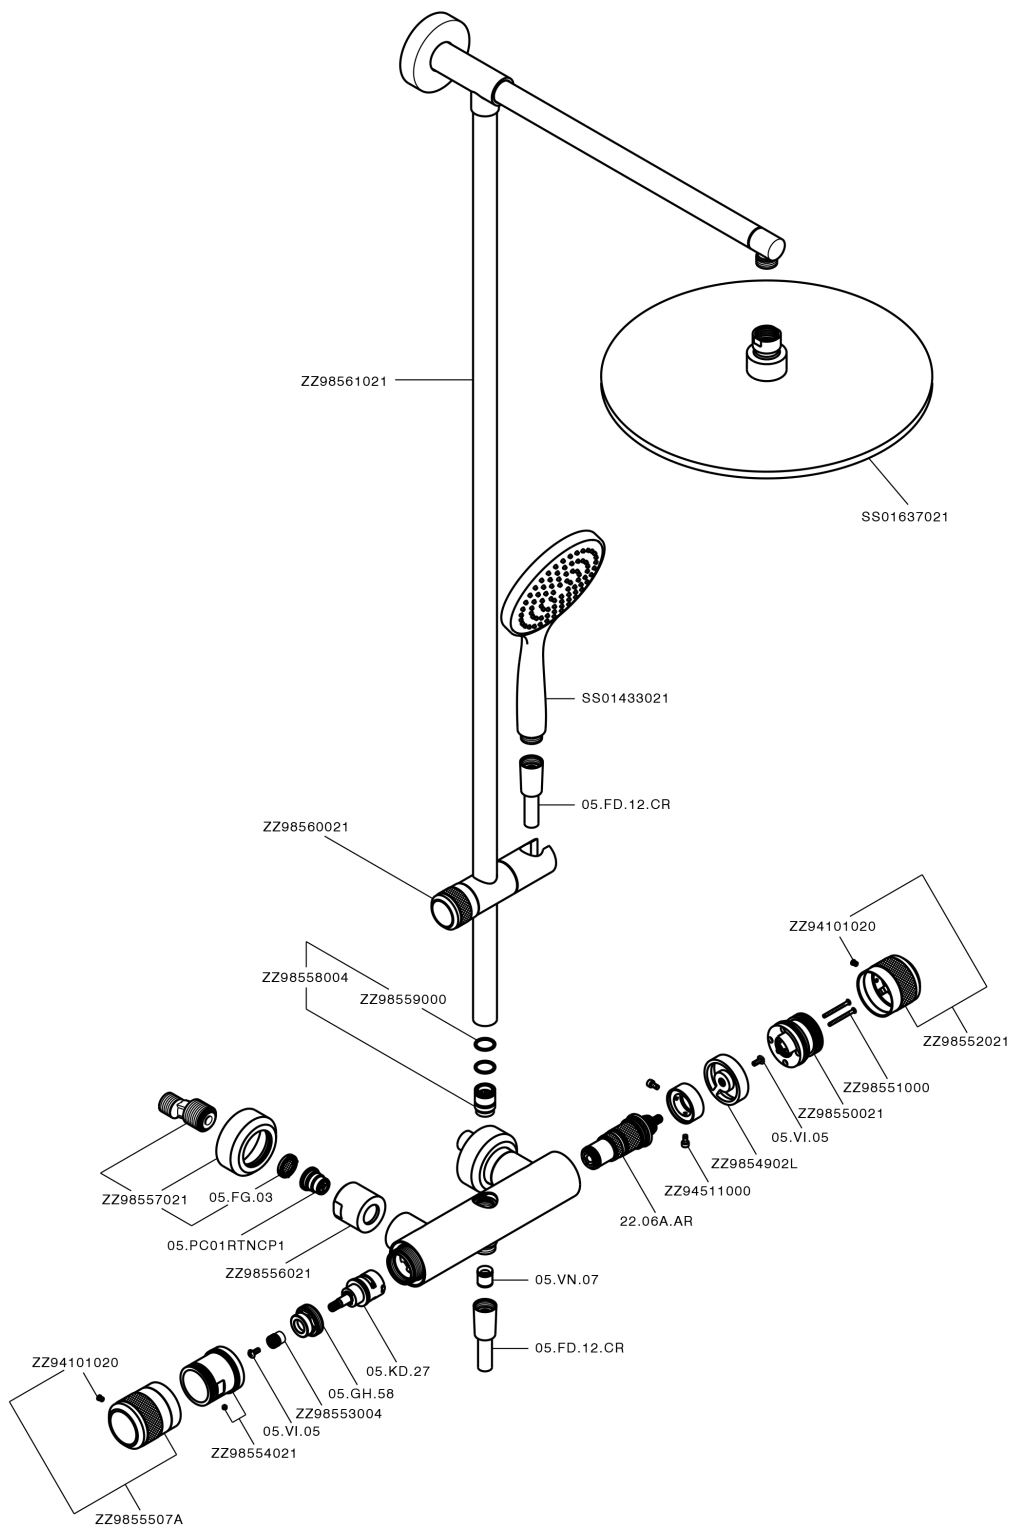

Colonna doccia termostatica 2 funzioni CHRONOS_CRC78010

CRC78010

<https://www.huberitalia.com/colonna-doccia-termostatica-2-funzioni-chronos-crc78010>

2025-11-01