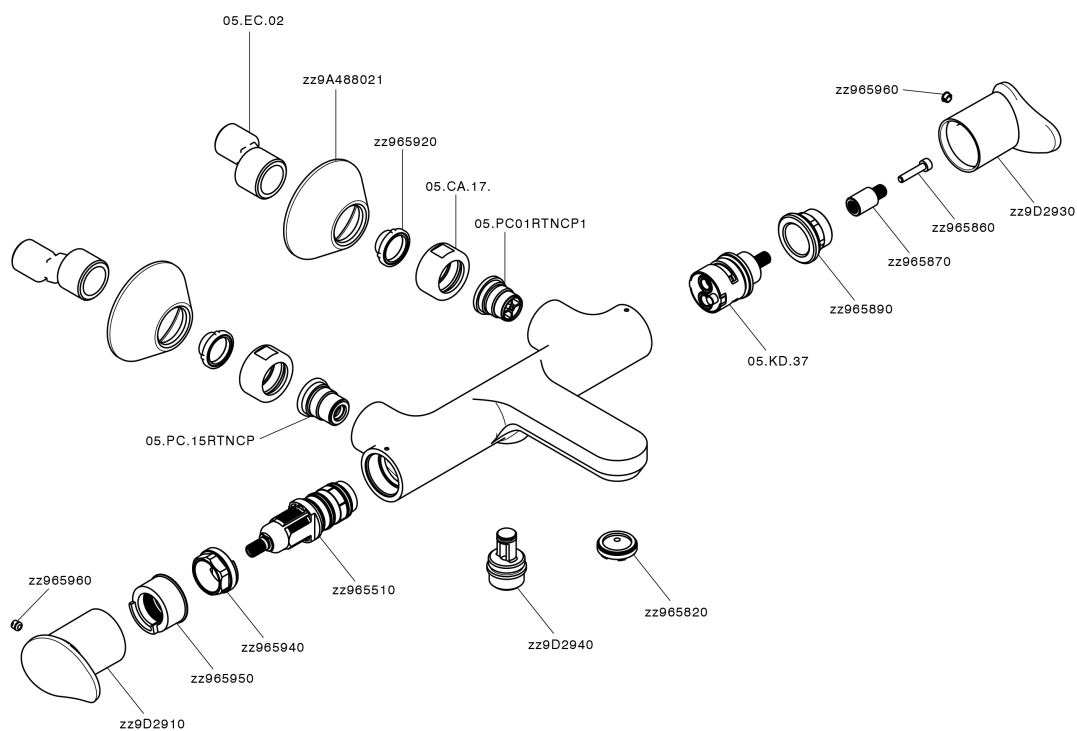

Miscelatore termostatico vasca HARLOCK_HCT21010

MODELLO **HCT21010**

Miscelatore termostatico vasca, senza completo doccia, attacco per flessibile 1/2" M

FINITURE DISPONIBILI

-  **21** 21 Cromo
-  **2P** 2P Oro Rosa
-  **2Q** 2Q Black Titanium
-  **40** 40 Nero Opaco
-  **4Q** 4Q Bianco Opaco
-  **6T** 6T Cromo/Nero Opaco

CARATTERISTICHE

Ricambio Cartuccia **ZZ96551000**

Cartuccia Termostatica TMX 25

DeviaStop

La tecnologia Devia Stop di Huber consente con un semplice movimento rotativo di gestire la portata dell'acqua e di scegliere la modalità d'erogazione (soffione, doccetta a mano).

SafeTouch

Il sistema SafeTouch Huber mantiene il corpo del miscelatore freddo al tatto durante il funzionamento.

Termostatico

Il Termostatico Huber è il tuo personale gestore dell'acqua che ti aiuta a gestire e controllare acqua ed energia senza sprechi.

Miscelatore termostatico vasca HARLOCK_HCT21010

HCT21010

<https://www.huberitalia.com/miscelatore-termostatico-vasca-harlock-hct21010>

2026-04-25