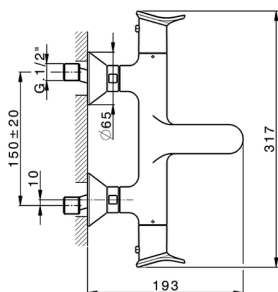

Miscelatore termostatico vasca HARLOCK_HCT21010

MODELLO **HCT21010**

Miscelatore termostatico vasca, senza completo doccia, attacco per flessibile 1/2" M

FINITURE DISPONIBILI

-  **21** 21 Cromo
-  **2P** 2P Oro Rosa
-  **2Q** 2Q Black Titanium
-  **40** 40 Nero Opaco
-  **4Q** 4Q Bianco Opaco
-  **6T** 6T Cromo/Nero Opaco

CARATTERISTICHE

Ricambio Cartuccia **ZZ96551000**

Cartuccia Termostatica TMX 25

DeviaStop

La tecnologia Devia Stop di Huber consente con un semplice movimento rotativo di gestire la portata dell'acqua e di scegliere la modalità d'erogazione (soffione, doccetta a mano).