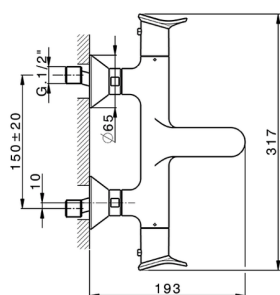

Miscelatore termostatico vasca HARLOCK_HCT21010

MODELLO **HCT21010**

Miscelatore termostatico vasca, senza completo doccia, attacco per flessibile 1/2" M

FINITURE DISPONIBILI

-  **21** 21 Cromo
-  **2P** 2P Oro Rosa
-  **2Q** 2Q Black Titanium
-  **40** 40 Nero Opaco
-  **4Q** 4Q Bianco Opaco
-  **6T** 6T Cromo/Nero Opaco

CARATTERISTICHE

Ricambio Cartuccia **ZZ96551000**

Cartuccia Termostatica TMX 25

DeviaStop

La tecnologia Devia Stop di Huber consente con un semplice movimento rotativo di gestire la portata dell'acqua e di scegliere la modalità d'erogazione (soffione, doccetta a mano).