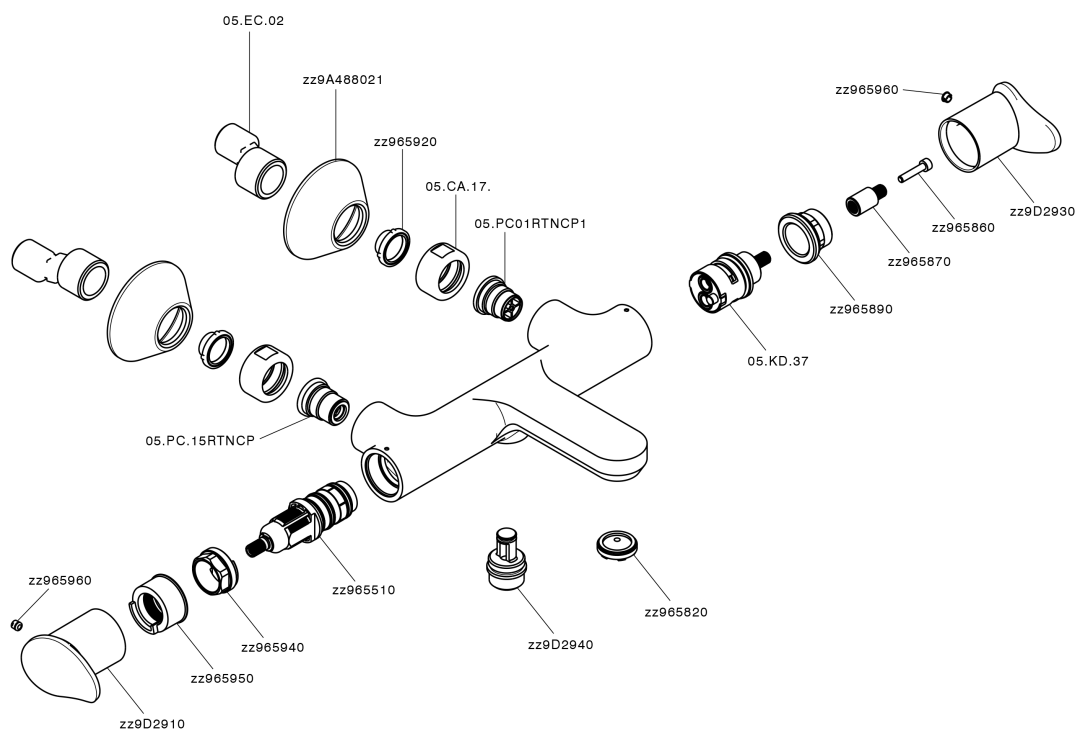

Miscelatore termostatico vasca HARLOCK_HCT21010

MODELLO **HCT21010**

Miscelatore termostatico vasca, senza completo doccia, attacco per flessibile 1/2" M

FINITURE DISPONIBILI

-  **21** 21 Cromo
-  **2P** 2P Oro Rosa
-  **2Q** 2Q Black Titanium
-  **40** 40 Nero Opaco
-  **4Q** 4Q Bianco Opaco
-  **6T** 6T Cromo/Nero Opaco

CARATTERISTICHE

Ricambio Cartuccia **ZZ96551000**

Cartuccia Termostatica TMX 25

DeviaStop

La tecnologia Devia Stop di Huber consente con un semplice movimento rotativo di gestire la portata dell'acqua e di scegliere la modalità d'erogazione (soffione, doccetta a mano).

SafeTouch

Il sistema SafeTouch Huber mantiene il corpo del miscelatore freddo al tatto durante il funzionamento.

Termostatico

Il Termostatico Huber è il tuo personale gestore dell'acqua che ti aiuta a gestire e controllare acqua ed energia senza sprechi.

Miscelatore termostatico vasca HARLOCK_HCT21010

HCT21010

<https://www.huberitalia.com/miscelatore-termostatico-vasca-harlock-hct21010>

2026-03-11