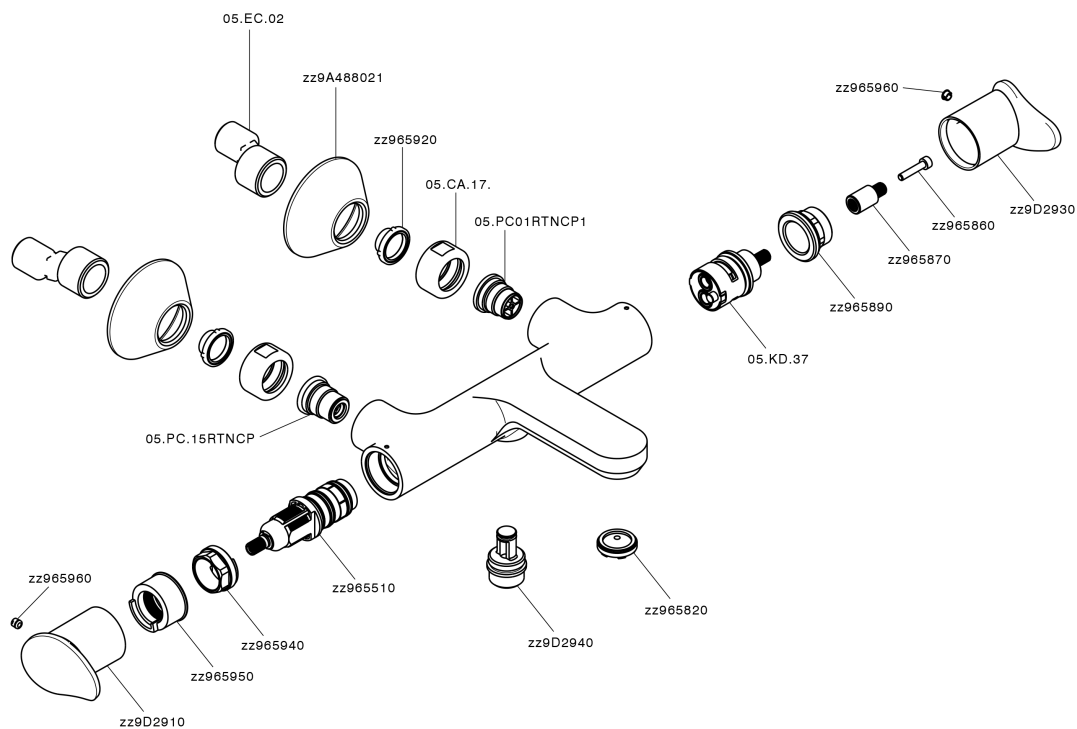

Miscelatore termostatico vasca HARLOCK_HCT21010

MODELLO **HCT21010**

Miscelatore termostatico vasca, senza completo doccia, attacco per flessibile 1/2" M

FINITURE DISPONIBILI

-  **21** 21 Cromo
-  **2P** 2P Oro Rosa
-  **2Q** 2Q Black Titanium
-  **40** 40 Nero Opaco
-  **4Q** 4Q Bianco Opaco
-  **6T** 6T Cromo/Nero Opaco

CARATTERISTICHE

Ricambio Cartuccia **ZZ96551000**

Cartuccia Termostatica TMX 25

DeviaStop

La tecnologia Devia Stop di Huber consente con un semplice movimento rotativo di gestire la portata dell'acqua e di scegliere la modalità d'erogazione (soffione, doccetta a mano).

SafeTouch

Il sistema SafeTouch Huber mantiene il corpo del miscelatore freddo al tatto durante il funzionamento.

Termostatico

Il Termostatico Huber è il tuo personale gestore dell'acqua che ti aiuta a gestire e controllare acqua ed energia senza sprechi.

Miscelatore termostatico vasca HARLOCK_HCT21010

HCT21010

<https://www.huberitalia.com/miscelatore-termostatico-vasca-harlock-hct21010>

2026-06-24