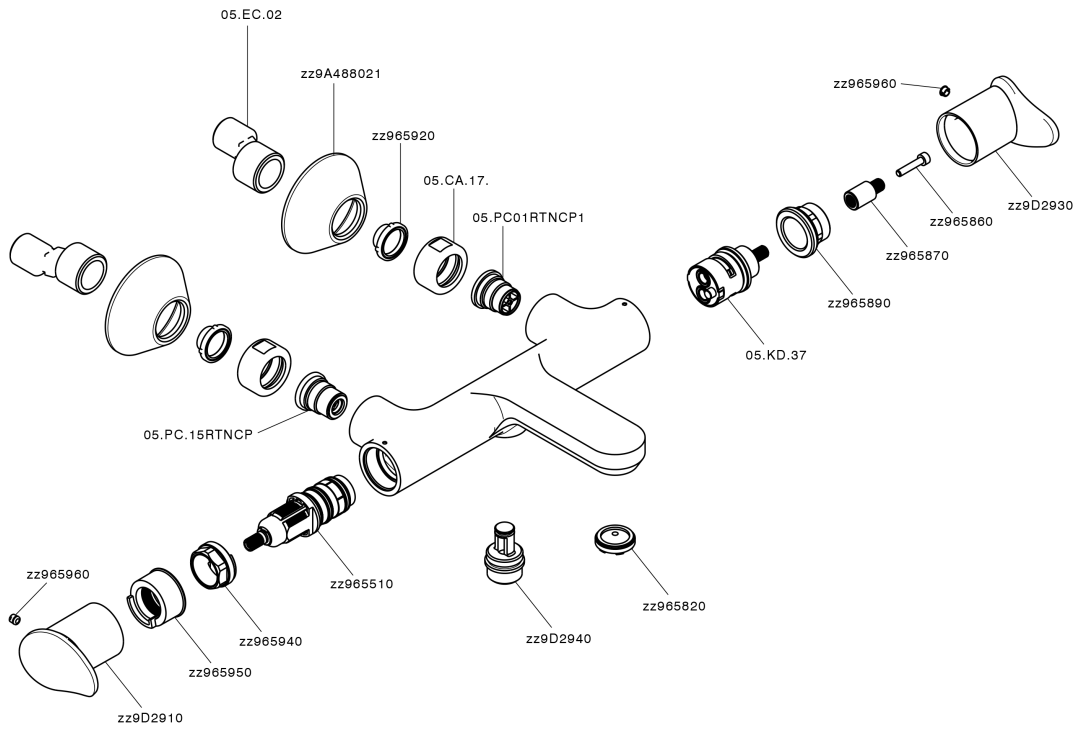

Miscelatore termostatico vasca HARLOCK_HCT21010

MODELLO **HCT21010**

Miscelatore termostatico vasca, senza completo doccia, attacco per flessibile 1/2" M

FINITURE DISPONIBILI

-  **21** 21 Cromo
-  **2P** 2P Oro Rosa
-  **2Q** 2Q Black Titanium
-  **40** 40 Nero Opaco
-  **4Q** 4Q Bianco Opaco
-  **6T** 6T Cromo/Nero Opaco

CARATTERISTICHE

Ricambio Cartuccia **ZZ96551000**

Cartuccia Termostatica TMX 25

DeviaStop

La tecnologia Devia Stop di Huber consente con un semplice movimento rotativo di gestire la portata dell'acqua e di scegliere la modalità d'erogazione (soffione, doccetta a mano).

SafeTouch

Il sistema SafeTouch Huber mantiene il corpo del miscelatore freddo al tatto durante il funzionamento.

Termostatico

Il Termostatico Huber è il tuo personale gestore dell'acqua che ti aiuta a gestire e controllare acqua ed energia senza sprechi.

Miscelatore termostatico vasca HARLOCK_HCT21010

HCT21010

<https://www.huberitalia.com/miscelatore-termostatico-vasca-harlock-hct21010>

2026-06-24