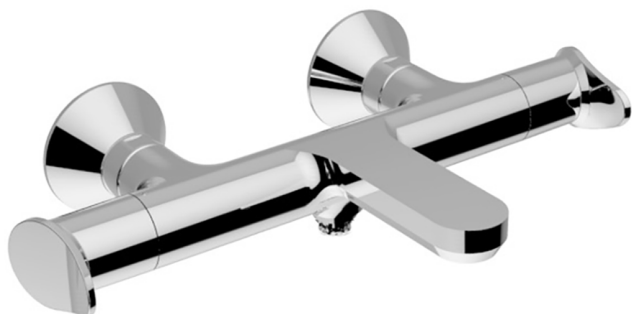

Miscelatore termostatico vasca HARLOCK_HCT21010

MODELLO **HCT21010**

Miscelatore termostatico vasca, senza completo doccia, attacco per flessibile 1/2" M

FINITURE DISPONIBILI

-  **21** 21 Cromo
-  **2P** 2P Oro Rosa
-  **2Q** 2Q Black Titanium
-  **40** 40 Nero Opaco
-  **4Q** 4Q Bianco Opaco
-  **6T** 6T Cromo/Nero Opaco

CARATTERISTICHE

Ricambio Cartuccia **ZZ96551000**

Cartuccia Termostatica TMX 25

DeviaStop

La tecnologia Devia Stop di Huber consente con un semplice movimento rotativo di gestire la portata dell'acqua e di scegliere la modalità d'erogazione (soffione, doccetta a mano).

SafeTouch

Il sistema SafeTouch Huber mantiene il corpo del miscelatore freddo al tatto durante il funzionamento.

Termostatico

Il Termostatico Huber è il tuo personale gestore dell'acqua che ti aiuta a gestire e controllare acqua ed energia senza sprechi.