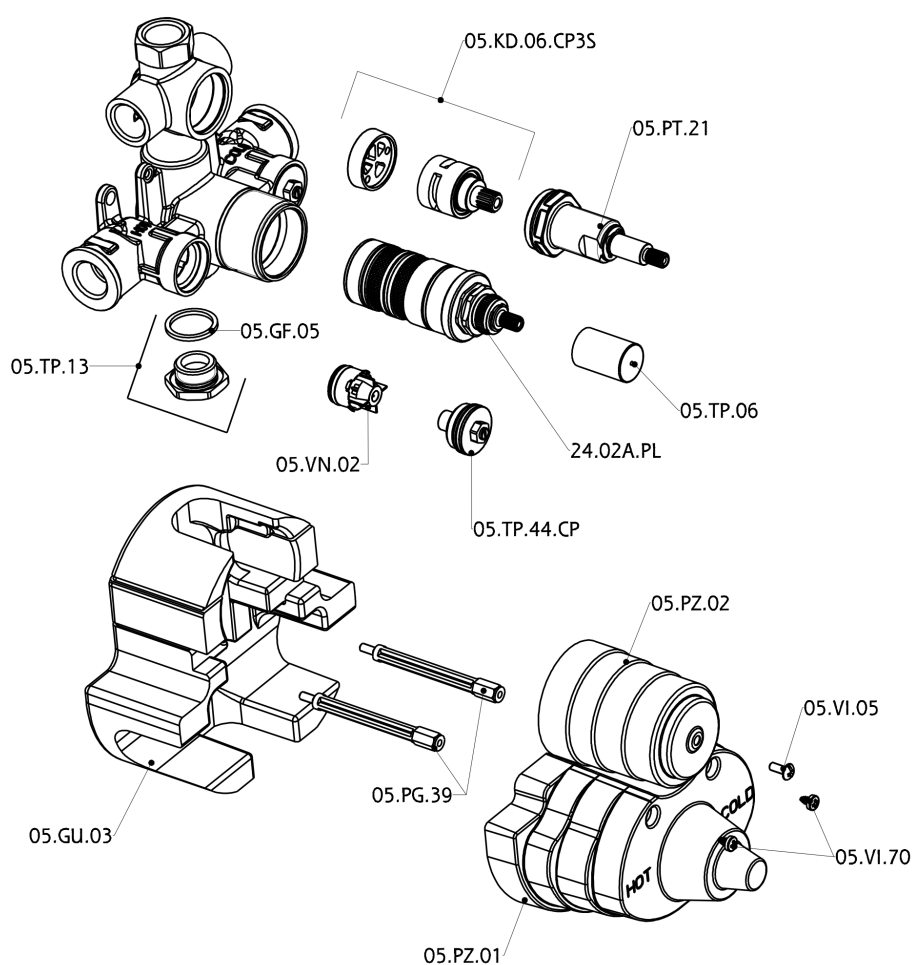

Parte incasso termostatico doccia 3 uscite INCASSO_ZB018201

ZB018201

<https://www.huberitalia.com/parte-incasso-termostatico-doccia-3-uscite-incasso-zb018201>

2026-06-28