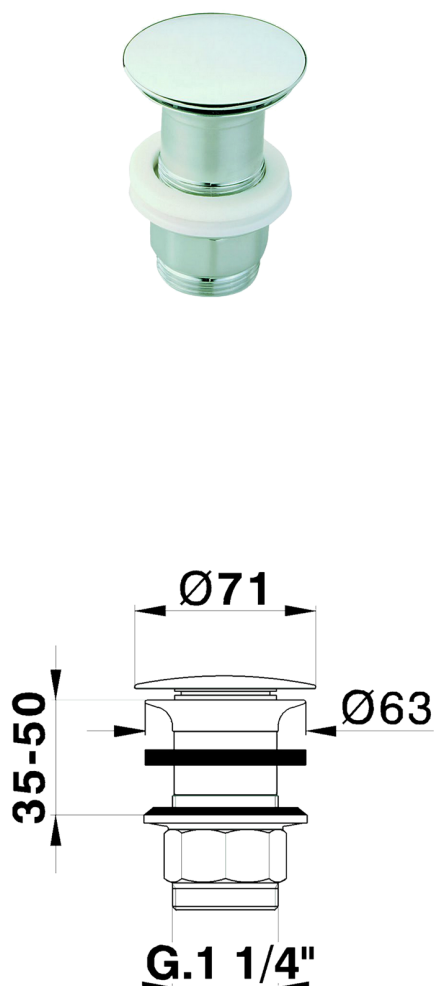

Piletta 1"1/4 per lavabo COMPLEMENTI_ZB001610

MODELLO **ZB001610**

Piletta 1"1/4 per lavabo, sempre aperto, per sistema scarico senza troppo pieno, per spessori max 50 mm

FINITURE DISPONIBILI

- **21** 21 Cromo
- **2F** 2F Nichel Spazzolato
- **2P** 2P Oro Rosa
- **40** 40 Nero Opaco
- **4Q** 4Q Bianco Opaco
- **2B** 2B Nichel Lucido

CARATTERISTICHE

2026-01-02