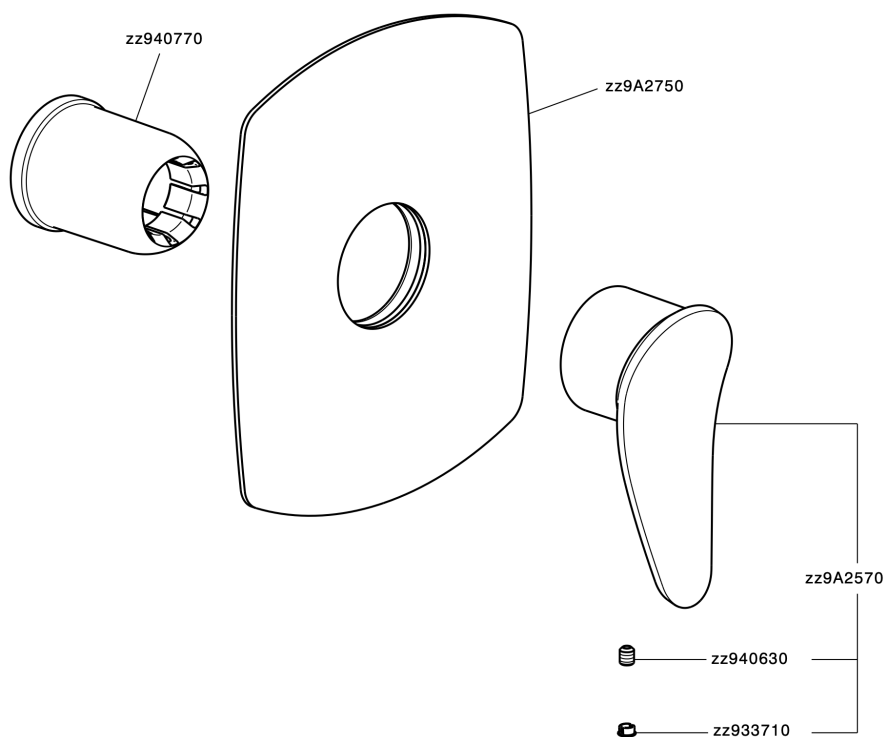

## Parte esterna monocomando doccia incasso HARLOCK\_HC003000

MODELLO **HC003000**

Parte esterna monocomando doccia incasso, senza parte incasso, per art. ZB005300

### CARATTERISTICHE

Installazione **Incasso**  
 Parti Incasso necessarie **ZB005300**

## Parte esterna monocomando doccia incasso HARLOCK\_HC003000

HC003000

<https://www.huberitalia.com/parte-esterna-monocomando-doccia-incasso-harlock-hc003000>

## Parte incasso monocomando doccia INCASSO\_ZB005300

MODELLO **ZB005300**

Parte incasso monocomando doccia, doccia incasso 1/2", senza parte esterna

FINITURE DISPONIBILI

**04** 04 Senza Finitura

CARATTERISTICHE