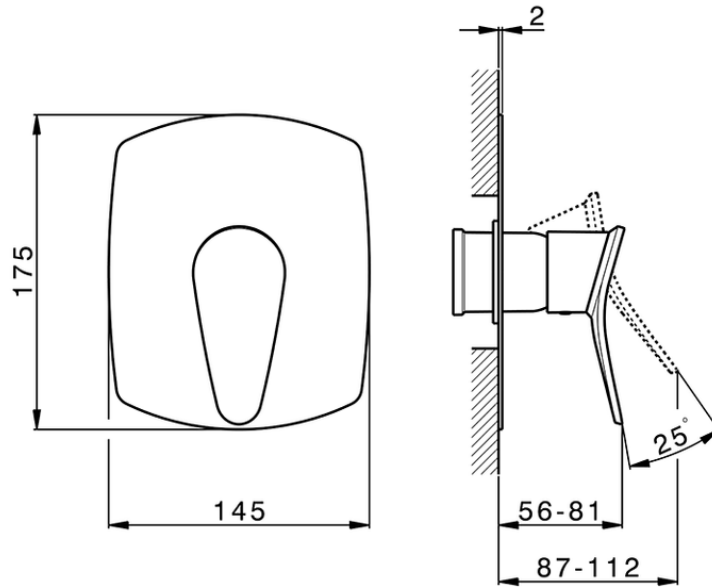

Parte esterna monocomando doccia incasso HARLOCK_HC003000

HC003000

<https://www.huberitalia.com/parte-esterna-monocomando-doccia-incasso-harlock-hc003000>

Piastra/Plate/Plaque/Platte/Placa

2-3mm: XX 27-47 YY 54-74

10mm: XX 16-40 YY 43-68

ZB005300

<https://www.huberitalia.com/parte-incasso-monocomando-doccia-incasso-zb005300>

2026-06-15