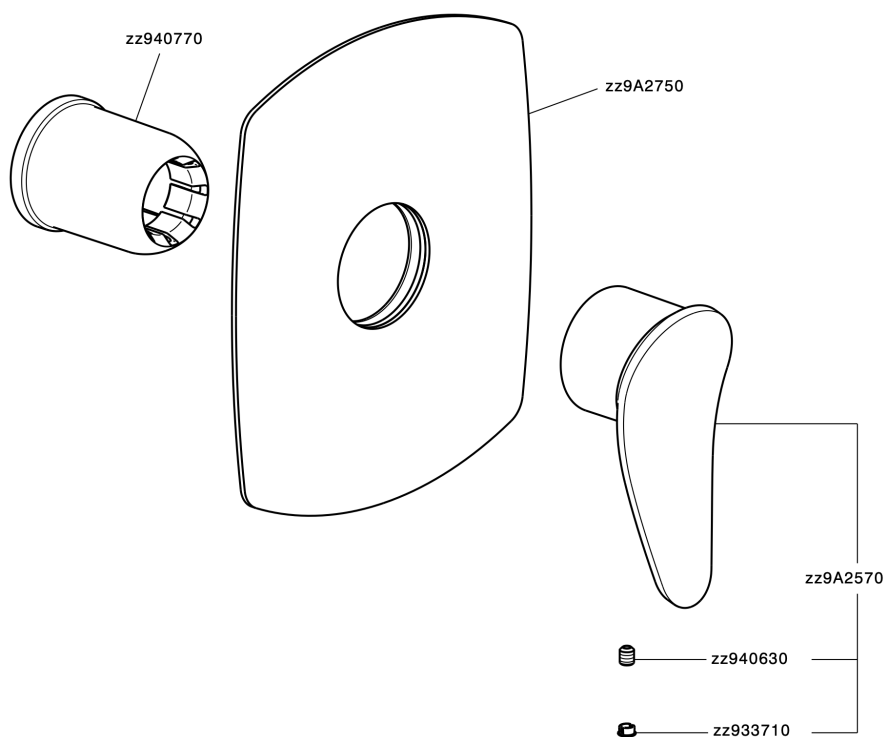

Parte esterna monocomando doccia incasso HARLOCK_HC003000

MODELLO **HC003000**

Parte esterna monocomando doccia incasso, senza parte incasso, per art. ZB005300

FINITURE DISPONIBILI

-  **21** 21 Cromo
-  **2P** 2P Oro Rosa
-  **2Q** 2Q Black Titanium
-  **40** 40 Nero Opaco
-  **4Q** 4Q Bianco Opaco
-  **6T** 6T Cromo/Nero Opaco

CARATTERISTICHE

Installazione **Incasso**
 Parti Incasso necessarie **ZB005300**

Parte esterna monocomando doccia incasso HARLOCK_HC003000

HC003000

<https://www.huberitalia.com/parte-esterna-monocomando-doccia-incasso-harlock-hc003000>

Parte incasso monocomando doccia INCASSO_ZB005300

MODELLO **ZB005300**

Parte incasso monocomando doccia, doccia incasso 1/2", senza parte esterna

FINITURE DISPONIBILI

04 04 Senza Finitura

CARATTERISTICHE

Installazione	Incasso
Ricambio Cartuccia	ZZ94035000
Cartuccia Monocomando 35 mm	
Incasso	1

Piastra/Plate/Plaque/Platte/Placa
 2-3mm: XX 27-47 YY 54-74
 10mm: XX 16-40 YY 43-68

2026-06-15