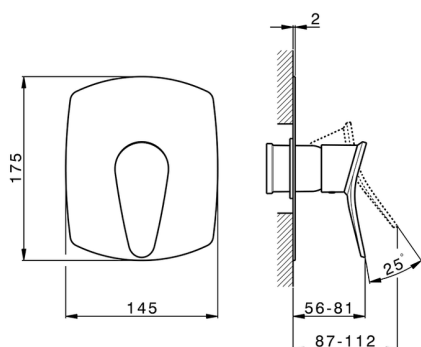

Parte esterna monocomando doccia incasso HARLOCK_HC003000

MODELLO **HC003000**

Parte esterna monocomando doccia incasso, senza parte incasso, per art. ZB005300

FINITURE DISPONIBILI

-  **21** 21 Cromo
-  **2P** 2P Oro Rosa
-  **2Q** 2Q Black Titanium
-  **40** 40 Nero Opaco
-  **4Q** 4Q Bianco Opaco
-  **6T** 6T Cromo/Nero Opaco

CARATTERISTICHE

Installazione **Incasso**
 Parti Incasso necessarie **ZB005300**

Parte esterna monocomando doccia incasso HARLOCK_HC003000

HC003000

<https://www.huberitalia.com/parte-esterna-monocomando-doccia-incasso-harlock-hc003000>

Parte incasso monocomando doccia INCASSO_ZB005300

MODELLO **ZB005300**

Parte incasso monocomando doccia, doccia incasso 1/2", senza parte esterna

FINITURE DISPONIBILI

04 04 Senza Finitura

CARATTERISTICHE

Installazione	Incasso
Ricambio Cartuccia	ZZ94035000
Cartuccia Monocomando 35 mm	
Incasso	1

Piastra/Plate/Plaque/Platte/Placa
 2-3mm: XX 27-47 YY 54-74
 10mm: XX 16-40 YY 43-68

2026-06-15