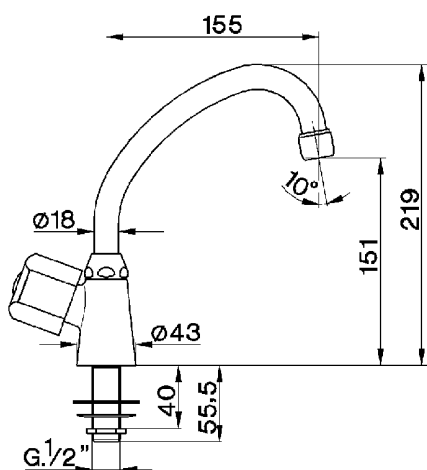

Rubinetto monoacqua EVA_EV000746

MODELLO **EV000746**

Rubinetto monoacqua, senza scarico automatico, senza maniglia

FINITURE DISPONIBILI

CARATTERISTICHE

2026-04-17