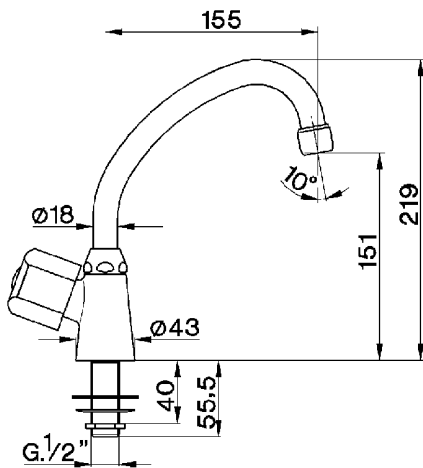

## Rubinetto monoacqua EVA\_EV000746

MODELLO **EV000746**

Rubinetto monoacqua, senza scarico automatico, senza maniglia

FINITURE DISPONIBILI

CARATTERISTICHE

2026-06-28