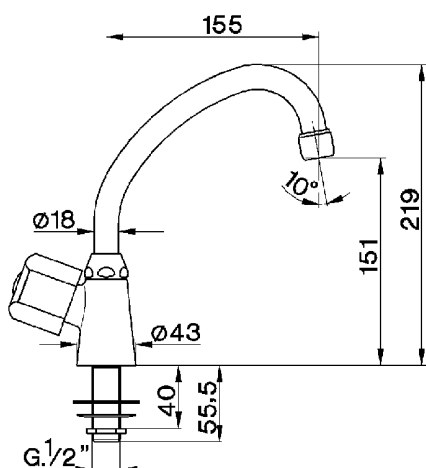

Rubinetto monoacqua EVA_EV000746

MODELLO **EV000746**

Rubinetto monoacqua, senza scarico automatico, senza maniglia

FINITURE DISPONIBILI

CARATTERISTICHE

2026-06-29