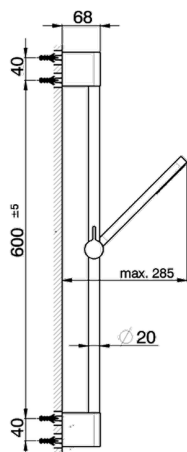

Completo doccia saliscendi Levity SHOWER_SS010600

MODELLO **SS010600**

Completo doccia saliscendi, asta 60 cm con supporto scorrevole, doccetta monogetto minimalista piatta in ABS, flessibile liscio SUPREME 150 cm

FINITURE DISPONIBILI

CARATTERISTICHE

2026-04-17