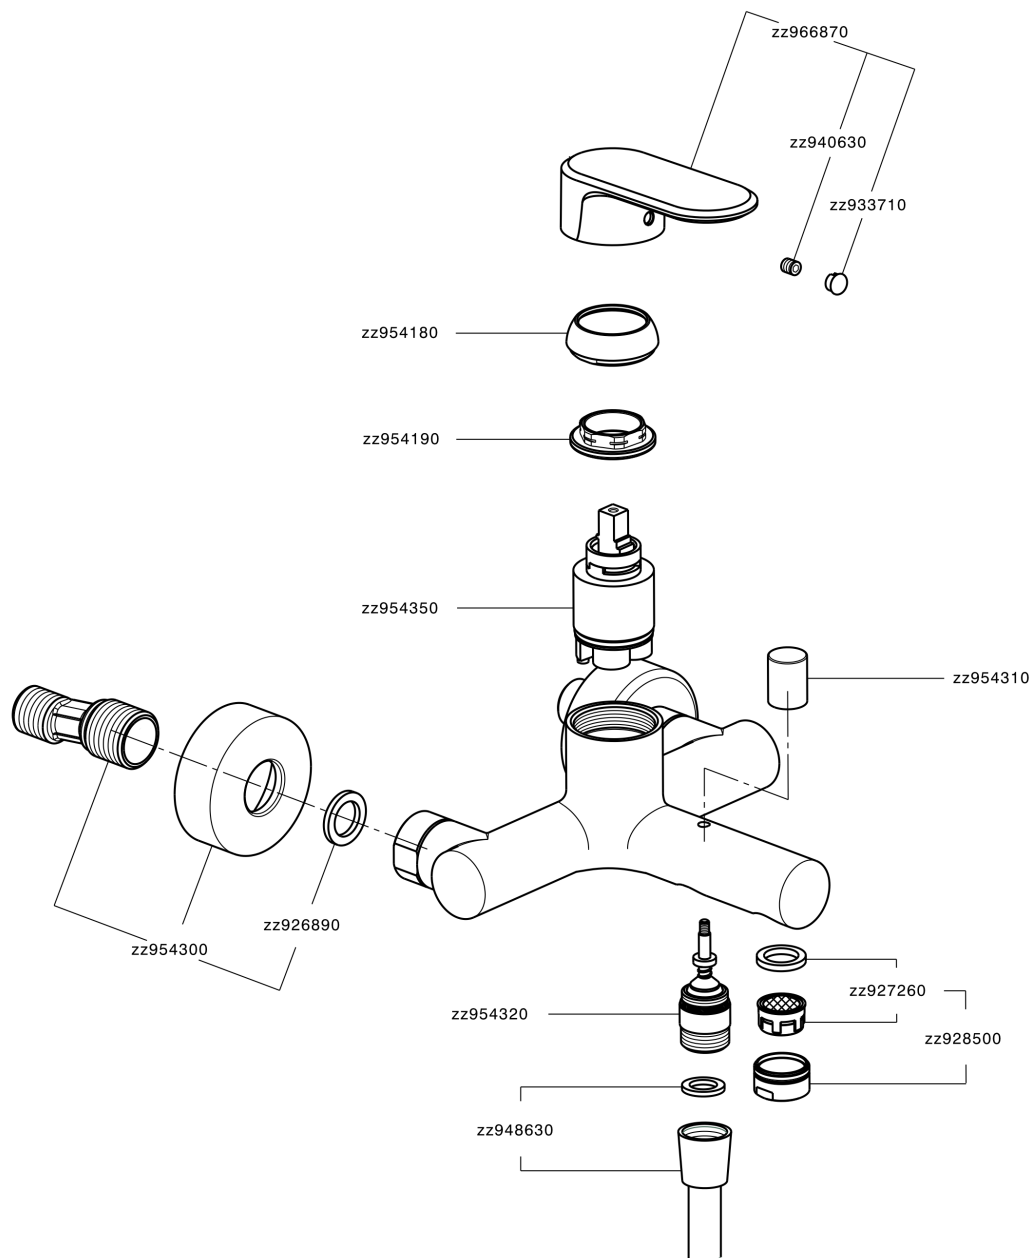

Miscelatore monocomando vasca LEVITY_LY000130

MODELLO **LY000130**

Miscelatore monocomando vasca, senza completo doccia, attacco per flessibile 1/2" M

FINITURE DISPONIBILI

-  **21** 21 Cromo
-  **2B** 2B Nichel Lucido
-  **2F** 2F Nichel Spazzolato
-  **40** 40 Nero Opaco
-  **4Q** 4Q Bianco Opaco

CARATTERISTICHE

Ricambio Cartuccia **ZZ95435000**

Cartuccia Monocomando 35 mm

EcoStop

Con il Dispositivo EcoStop l'apertura dell'acqua avviene con un punto duro al 50% circa della portata. Un fermo a metà apertura, da vincere con una leggera forza solo e soltanto quando ci sia una reale necessità di richiesta d'acqua alla massima portata. Ciò permette di consumare fino al 50% in meno di acqua.

Miscelatore monocomando vasca LEVITY_LY000130

LY000130

<https://www.huberitalia.com/miscelatore-monocomando-vasca-levity-ly000130>

2025-05-01