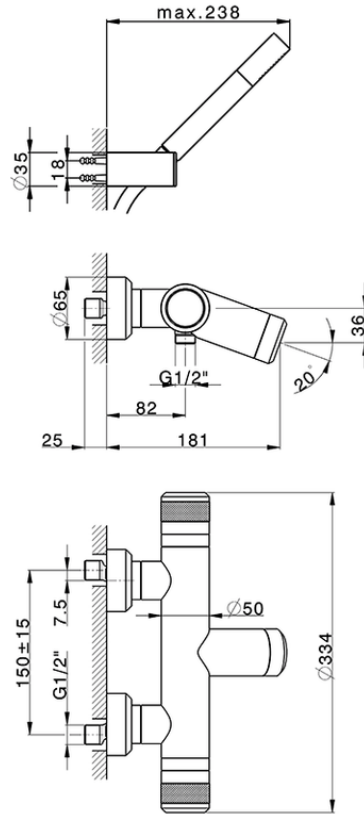

Miscelatore termostatico vasca completo CHRONOS_CRD21020

CRD21020

<https://www.huberitalia.com/miscelatore-termostatico-vasca-completo-chronos-crd21020>

2026-06-09