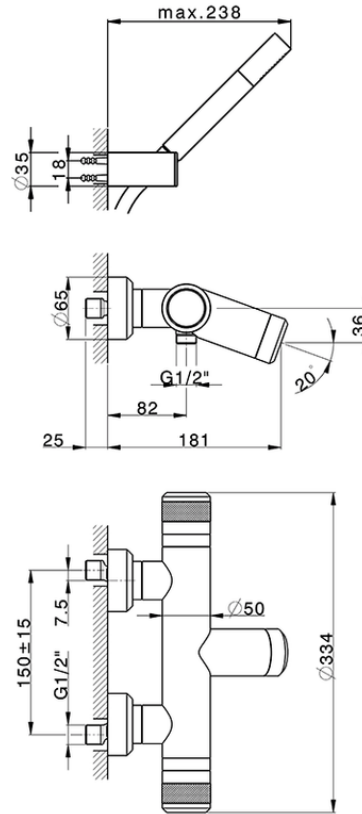

## Miscelatore termostatico vasca completo CHRONOS\_CRD21020

CRD21020

<https://www.huberitalia.com/miscelatore-termostatico-vasca-completo-chronos-crd21020>

2026-06-13