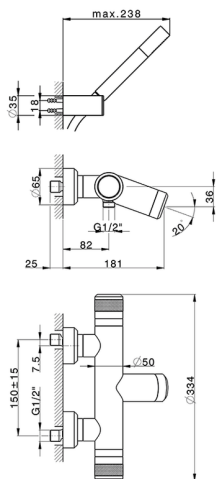

## Miscelatore termostatico vasca completo CHRONOS\_CRD21020

MODELLO **CRD21020**

Miscelatore termostatico vasca completo, supporto doccia snodato murale, doccia monogetto minimale D.24mm in Ottone, flessibile liscio SUPREME 150 cm

FINITURE DISPONIBILI

-  **21** 21 Cromo
-  **2F** 2F Nichel Spazzolato
-  **2Q** 2Q Black Titanium

CARATTERISTICHE

Ricambio Cartuccia **22.04A.AR - ZZ97279004**

**Cartuccia Termostatica Argo 2 (filtro lungo)**