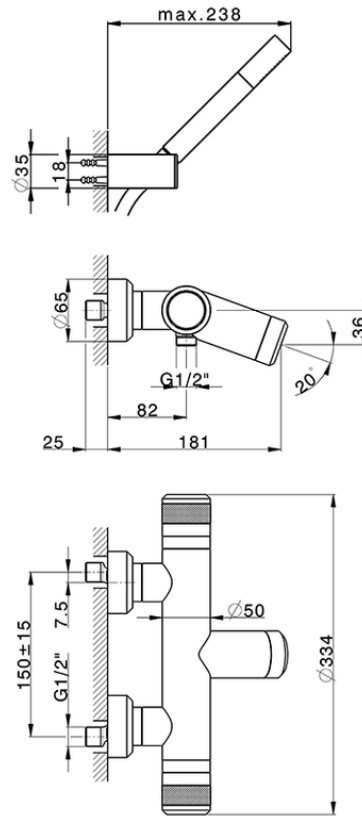

Miscelatore termostatico vasca completo CHRONOS_CRD21020

CRD21020

<https://www.huberitalia.com/miscelatore-termostatico-vasca-completo-chronos-crd21020>

2026-04-25